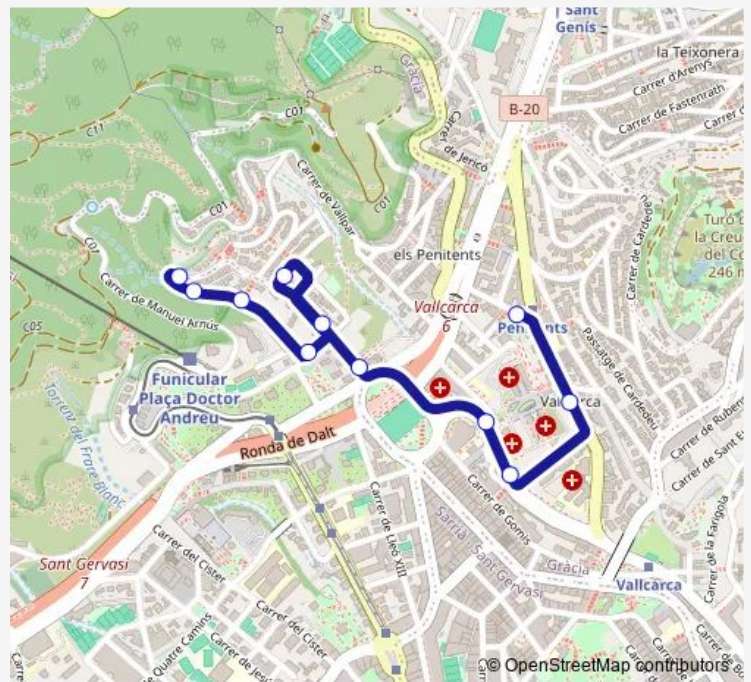

### Direction

Anna Piferrer - Av Vallcarca — Collserola - August Font

11 stops

[Open route schedule](#)

Anna Piferrer - Av Vallcarca

CAP Vallcarca

Esteve Terradas - Josep Jover

Parc Sanitari Pere Virgili

### Route schedule

Anna Piferrer - Av Vallcarca — Collserola - August Font

Monday 07:00-21:00

Tuesday 07:00-21:00

Wednesday 07:00-21:00

Thursday 07:00-21:00

Friday 07:00-21:00

Saturday 09:00-21:00

### Route info

Direction: Anna Piferrer - Av Vallcarca

Stops: 11

Trip Duration: 0 hour 8 min

124 — Penitents

## Direction

Collserola - August Font — Anna Piferrer - Av Vallcarca

17 stops

[Open route schedule](#)

Collserola - August Font

Collserola - Salvador Alarma

Salvador Alarma - August Font

Josep M Jujol - August Font