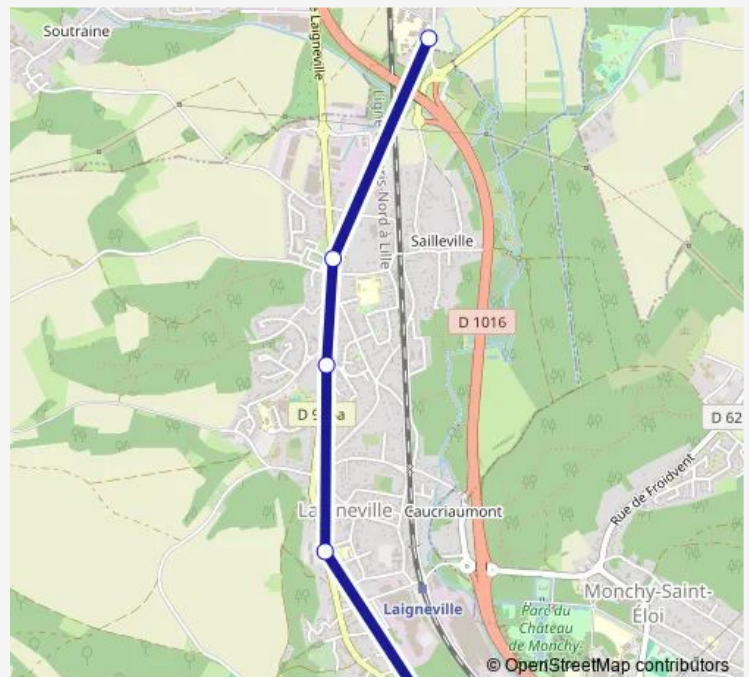

Route de Mouy Cauffry

Lotissement Cauffry Soutraine

Soutraine Kuom Cauffry

**Route schedule**

Collège Simone Veil Cauffry — Soutraine Kuom Cauffry

Monday —

Tuesday —

Wednesday 13:00

Thursday —

Friday —

Saturday —

Sunday —

**Route info**

Direction: Collège Simone Veil Cauffry

Stops: 6

Trip Duration: 0 hour 26 min

■ 124 — Scolaire de Cauffry

**BusMaps**

## Direction

Collège Simone Veil Cauffry — Place d'Uny Rantigny

7 stops

[Open route schedule](#)

Collège Simone Veil Cauffry

Sailleville Aulnois Laigneville

Soutraine Kuom Cauffry

Route de Mouy Cauffry