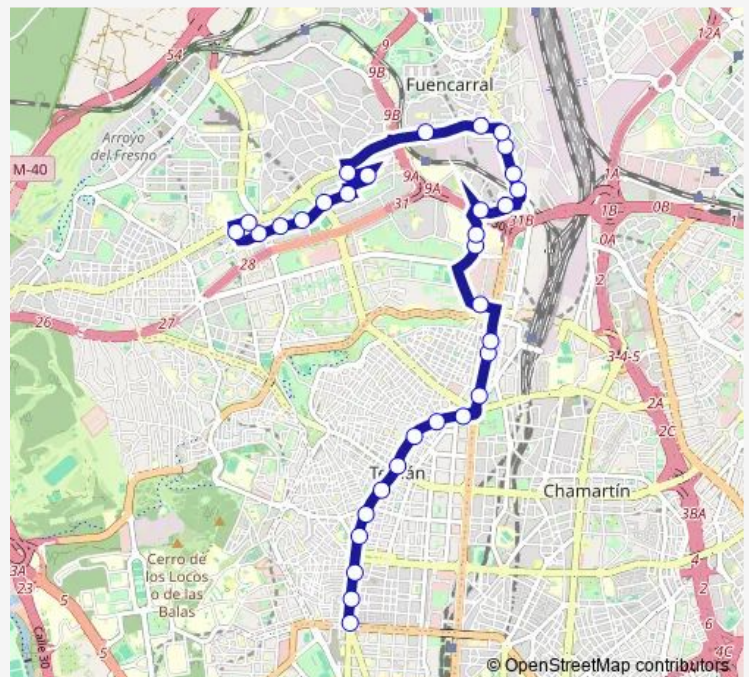

Saturday 06:15-23:45

Sunday 07:30-23:45

Route info

Direction: Cuatro Caminos

Stops: 33

Trip Duration: 0 hour 45 min

124 — Glorieta de Cuatro Caminos - Lacoma

Llano Castellano - Herrera Oria

Route schedule

Lacoma — Cuatro Caminos

Monday 05:40-23:10

Tuesday 05:40-23:10

Wednesday 05:40-23:10

Thursday 05:40-23:10

Friday 05:40-23:10

Saturday 05:40-23:10

Sunday 07:00-23:10

Route info

Direction: Lacoma

Stops: 33

Trip Duration: 0 hour 51 min

Plaza De La Remonta

Metro Tetuán

Bravo Murillo - María Zayas