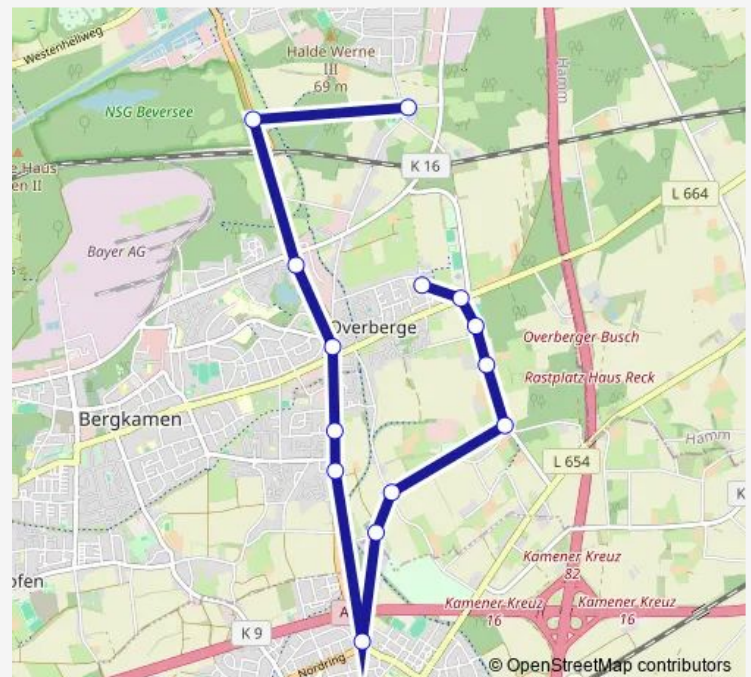

### Direction

Overberge, Grundschule — Rünthe, Overberger Str.

14 stops

[Open route schedule](#)

Overberge, Grundschule

Overberge, Schmülling

Overberge, Schenkstr.

Overberge, Hansastr.

Bergkamen, Beversee

Rünthe, Overberger Str.

### Route schedule

Overberge, Grundschule — Rünthe, Overberger Str.

Monday 11:35-13:20

Tuesday 11:35-13:20

Wednesday 11:35-13:20

Thursday 11:35-13:20

Friday 11:35-13:20

Saturday —

### Route info

Direction: Overberge, Grundschule

Stops: 14

Trip Duration: 0 hour 26 min

**Direction**

Bergkamen, Beversee — Bergkamen, Schulzentrum

13 stops

[Open route schedule](#)