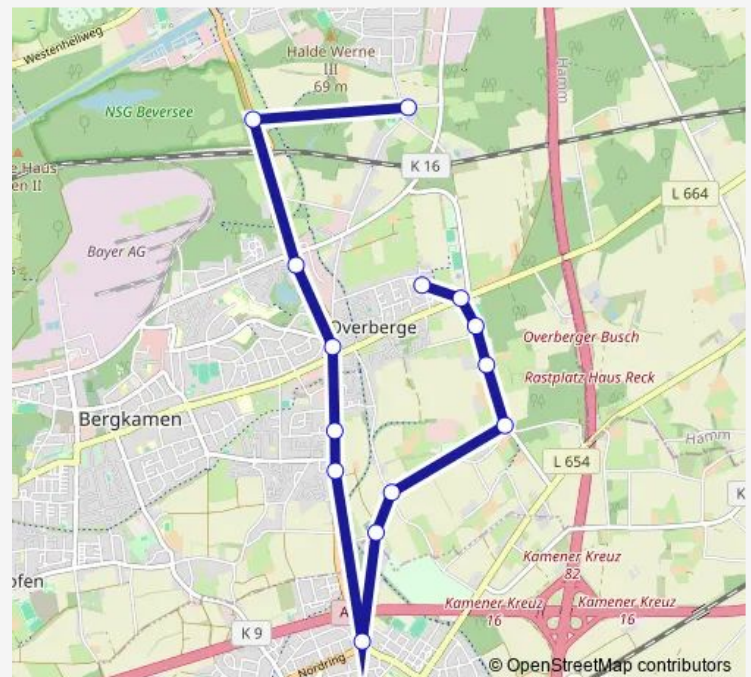

Overberge, Schenkstr.

Overberge, Hansastr.

Overberge, Friedhof Ost

Overberge, Hüchtstr.

Overberge, Friedhof Overberge

Kamen, Beeskower Platz

Bergkamen, Heinrichstr.

Bergkamen, Anton-Schmaus-Str.

Bergkamen, Werner Straße B

Bergkamen, Fritz-Husemann-Str. Ost

Bergkamen, Beversee

Rünthe, Overberger Str.

Route schedule

Overberge, Grundschule — Rünthe, Overberger Str.

Monday 11:35-13:20

Tuesday 11:35-13:20

Wednesday 11:35-13:20

Thursday 11:35-13:20

Friday 11:35-13:20

Saturday —

Sunday —

Route info

Direction: Overberge, Grundschule

Stops: 14

Trip Duration: 0 hour 26 min

Direction

Bergkamen, Beversee — Bergkamen, Schulzentrum

13 stops

[Open route schedule](#)

Bergkamen, Beversee

Bergkamen, Fritz-Husemann-Str. Ost

Bergkamen, Werner Straße A