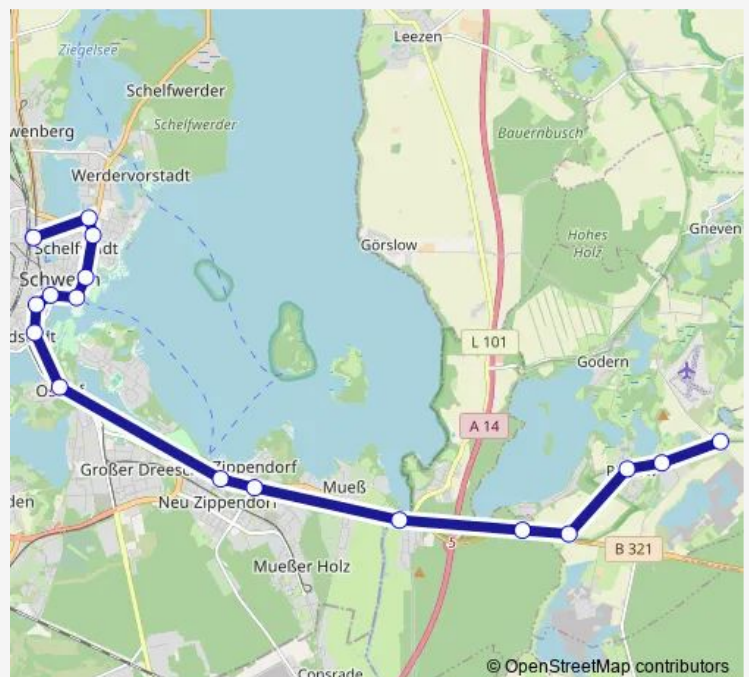

### Direction

Schwerin Hauptbahnhof — Pinnow (b Schwerin) Wendeschl.

17 stops

[Open route schedule](#)

Schwerin Hauptbahnhof

Schwerin Bergstraße

Schwerin Hospitalstraße

Schwerin Marstall

Pinnow (b Schwerin) Waldweg

Pinnow (b Schwerin) Abzweig

Pinnow (b Schwerin) Dorf

Pinnow Zum Petersberg

Pinnow (b Schwerin) Wendeschl.

### Route schedule

Schwerin Hauptbahnhof — Pinnow (b Schwerin) Wendeschl.

Monday 05:01-21:05

Tuesday 05:01-21:05

Wednesday —

Thursday 05:01-21:05

Friday 05:01-22:05

Saturday 12:41-22:05

### Route info

Direction: Schwerin Hauptbahnhof

Stops: 17

Trip Duration: 0 hour 28 min