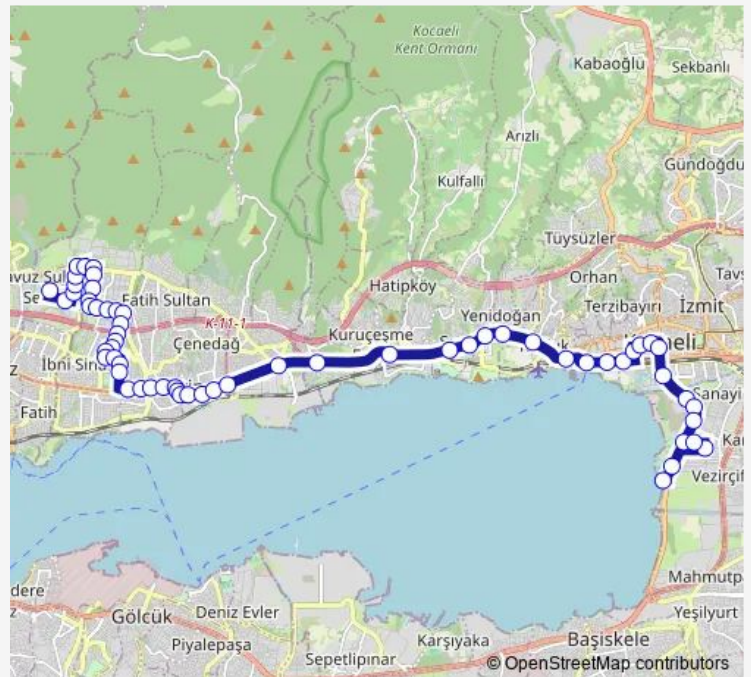

Friday 08:00-22:30

Saturday 08:00-22:30

Sunday 09:00-22:30

Route info

Direction: Güney Terminali

Stops: 60

Trip Duration: 0 hour 38 min

124 — Körfezkent-Sopali-Halkevi-Sanayi

BusMaps

Kuruçeşme Işıklar

Şirintepe Şantiye

Kaşık Yanyol 1

Sema Sokak

İstiklal Caddesi 11

İstiklal Caddesi 12

Eskiyol 5