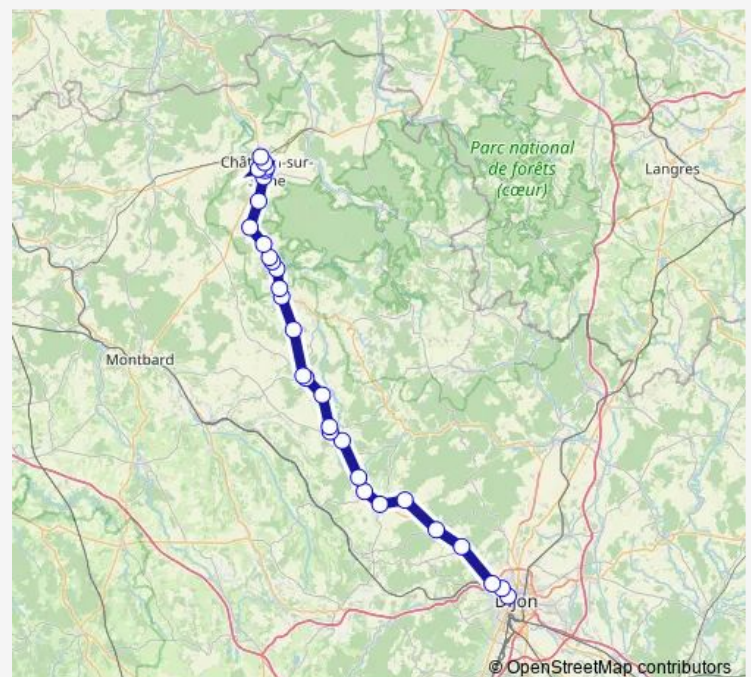

Friday 07:05

Saturday 07:05

Sunday 07:05

Route info

Direction: Stseinelabbay carnot

Stops: 13

Trip Duration: 1 hour 10 min

■ 124 — Dijon Chatillon SUR Seine

Direction

Wilson Eglise — Stseinelabbay carnot

15 stops

[Open route schedule](#)

Wilson Eglise

PI 30oct rue de Gray

Rep. Tram

Darcy Devosges