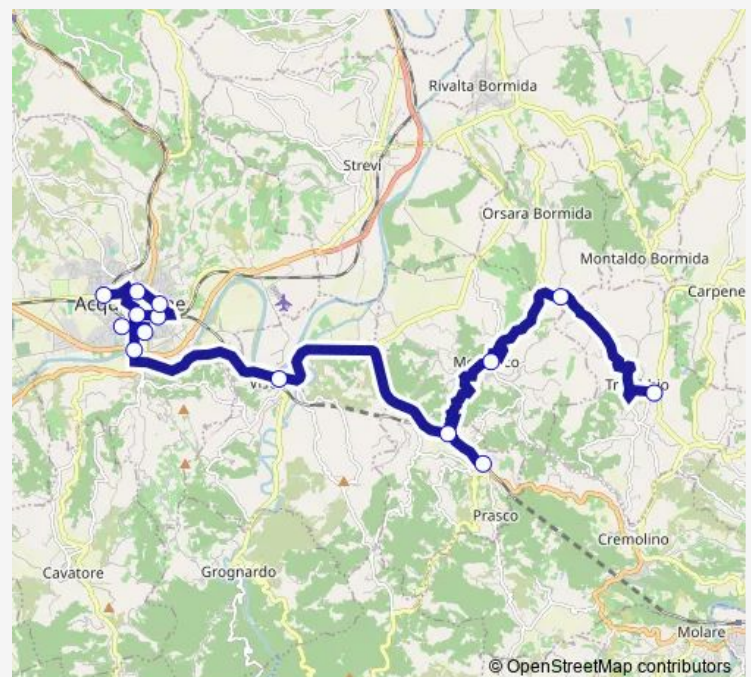

Molare - Bivio Stazione Ferroviaria

Ovada - Piazza XX Settembre

Route schedule

Acqui Terme - Movicentro — Ovada - Piazza XX Settembre

Monday 07:08-17:10

Tuesday 07:08-13:05

Wednesday 07:08-17:10

Thursday 07:08-13:05

Friday 07:08-17:10

Saturday 07:08-13:05

Sunday —

Route info

Direction: Acqui Terme - Movicentro

Stops: 19

Trip Duration: 1 hour 10 min

Direction

Trisobbio — Acqui Terme - Movicentro

13 stops

[Open route schedule](#)

Trisobbio

Orsara Bormida - Regione Madonna D'Uvallare

Morsasco

Prasco - Bivio Morsasco

Prasco - Stazione Ferroviaria

Visone

Acqui Terme - Zona Bagni

Acqui Terme - VIA Romita Scuole

Acqui Terme - VIA Moriondo Scuole

Acqui Terme - Corso Divisione Acqui - Istituto Torre

Acqui Terme - Corso Roma 1

Acqui Terme - VIA DE Gasperi 42/43