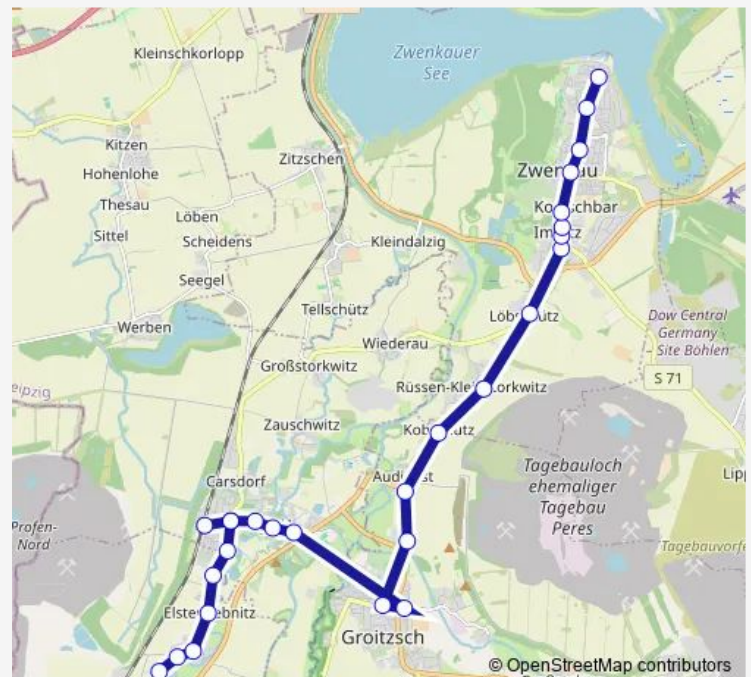

Schnaudertrebnitz

Groitzsch (b. Pegau), Alwin-Schmidt-Str.

Groitzsch (b. Pegau), Südstr.

Pegau, Elsteraue

Pegau, Lutherplatz

Pegau, Kirchplatz

Pegau, Bahnhof (Bus)

Pegau, Eulauer Str.

### Route schedule

Zwenkau, Nord — Elstertrebnitz, Kaufmann

Monday 06:27-17:25

Tuesday 06:27-17:25

Wednesday 06:27-17:25

Thursday 06:27-17:25

Friday 06:27-17:25

Saturday —

### Route info

Direction: Zwenkau, Nord

Stops: 25

Trip Duration: 0 hour 46 min

Elstertrebnitz, A-Dorf

Trautzschen (Elstertrebnitz)

Elstertrebnitz, Schule

Elstertrebnitz, Kaufmann