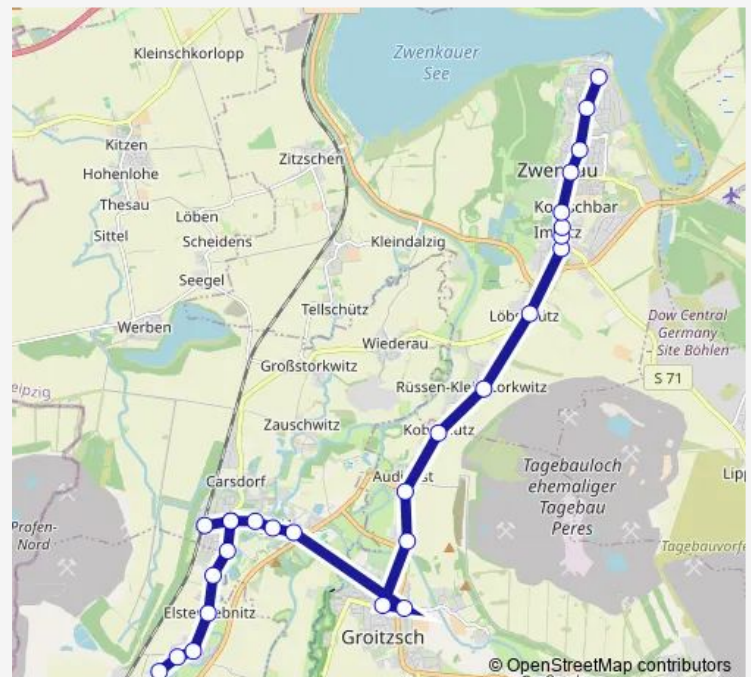

Schnaudertrebnitz

Groitzsch (b. Pegau), Alwin-Schmidt-Str.

Groitzsch (b. Pegau), Südstr.

Pegau, Elsteraue

Pegau, Lutherplatz

Pegau, Kirchplatz

Pegau, Bahnhof (Bus)

Pegau, Eulauer Str.

### Route schedule

Zwenkau, Nord — Elstertrebnitz, Kaufmann

Monday 06:27-17:25

Tuesday 06:27-17:25

Wednesday 06:27-17:25

Thursday 06:27-17:25

Friday 06:27-17:25

Saturday —

### Route info

Direction: Zwenkau, Nord

Stops: 25

Trip Duration: 0 hour 46 min

Elstertrebnitz, A-Dorf

Trautzschen (Elstertrebnitz)

Elstertrebnitz, Schule

Elstertrebnitz, Kaufmann