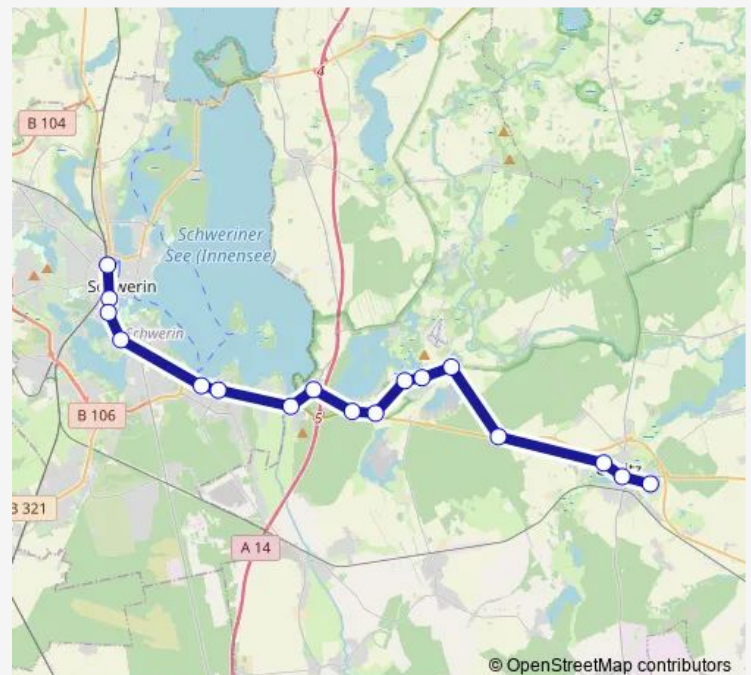

Pinnow (b Schwerin) Wendeschl.

Crivitz Waldschlößchen

Crivitz Seeblick

Crivitz Am Krankenhaus

Crivitz Str.der Freundschaft

## Route schedule

Schwerin Hauptbahnhof — Crivitz Str.der Freundschaft

Monday 06:26-21:05

Tuesday 06:26-21:05

Wednesday 06:26-21:05

Thursday 06:26-21:05

Friday 06:26-21:05

Saturday 08:15-16:30

## Route info

Direction: Schwerin Hauptbahnhof

Stops: 17

Trip Duration: 0 hour 42 min

© OpenStreetMap contributors

**Direction**

Paul-Korff Straße Wendorf — Crivitz Am Krankenhaus

2 stops