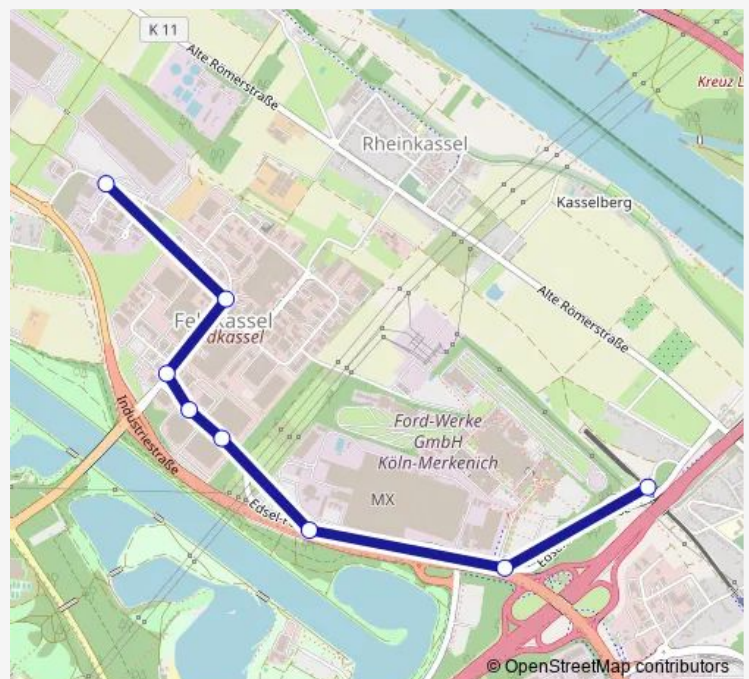

Monday 05:51-22:59

Tuesday —

Wednesday —

Thursday 05:51-22:59

Friday 05:51-22:59

Saturday —

Sunday —

Route info

Direction: Köln Feldkassel Gewerbegebiet Feldkassel

Stops: 8

Trip Duration: 0 hour 8 min

Direction

Köln Breslauer Platz/Hbf — Köln Feldkassel Gewerbegebiet Feldkassel

12 stops

[Open route schedule](#)

Köln Breslauer Platz/Hbf

Köln Riehl Amsterdamer Str./Gürtel

Köln Niehl Geestemünder Str.

Köln Merkenich Oranjarahofstr.

Köln Merkenich

Köln Merkenich Oranjarahofstr.

Köln Merkenich Rheinlandstr.

Köln Feldkassel Edsel-Ford-Str.

Köln Feldkassel Robert-Bosch-Str.