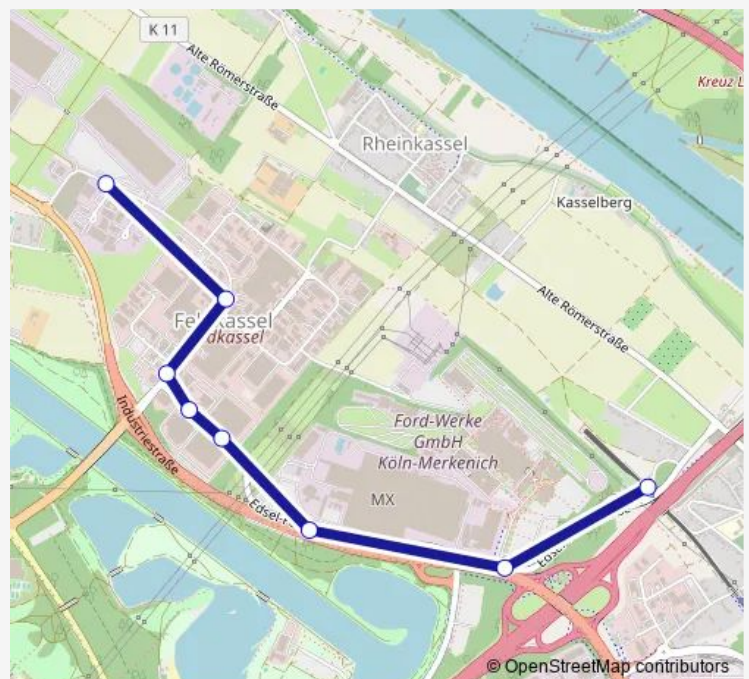

Monday 05:51-22:59

Tuesday 05:51-22:59

Wednesday 05:51-22:59

Thursday 05:51-22:59

Friday 05:51-22:59

Saturday —

Sunday —

Route info

Direction: Köln Feldkassel Gewerbegebiet Feldkassel

Stops: 8

Trip Duration: 0 hour 8 min

Direction

Köln Breslauer Platz/Hbf — Köln Feldkassel Gewerbegebiet Feldkassel

12 stops

[Open route schedule](#)

Köln Breslauer Platz/Hbf

Köln Riehl Amsterdamer Str./Gürtel

Köln Niehl Geestemünder Str.

Köln Merkenich Oranjarahofstr.

Köln Merkenich

Köln Merkenich Oranjarahofstr.

Köln Merkenich Rheinlandstr.

Köln Feldkassel Edsel-Ford-Str.

Köln Feldkassel Robert-Bosch-Str.