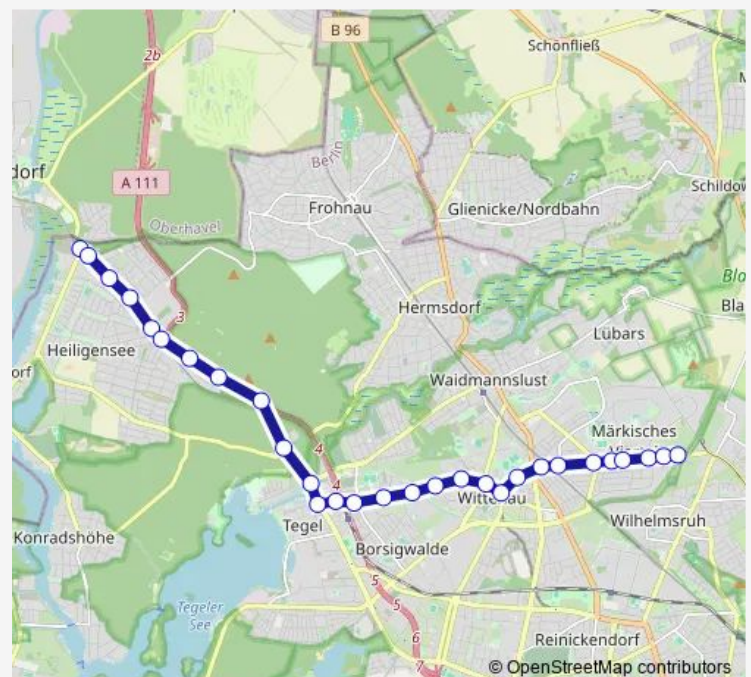

### Route schedule

S Heiligensee — Wilhelmsruher Damm

Monday 05:52-18:10

Tuesday 05:52-18:15

Wednesday 05:52-18:10

Thursday 05:52-18:10

Friday 05:52-18:10

Saturday 09:50-18:15

### Route info

Direction: S Heiligensee

Stops: 29

Trip Duration: 0 hour 38 min

S+U Wittenau

Finsterwalder S./Dannenwalder W.

Schorfheidestr./Eichhorster Weg

Königshorster Str.

Märkisches Zentrum

Wilhelmsruher D/Treuenbrietzener

Tiefenseer Str.

Wilhelmsruher Damm