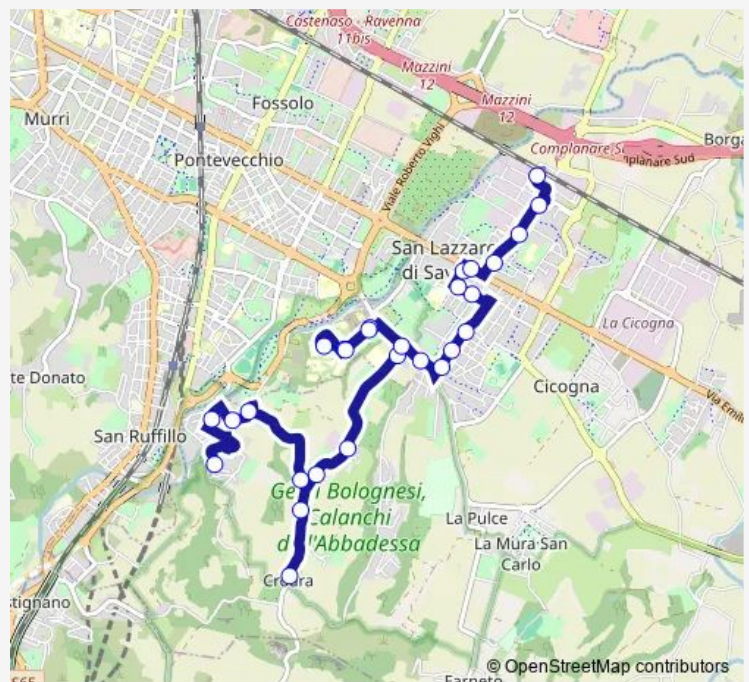

Bus 124 Ponticella - Ospedale Bellaria - San Lazzaro di Savena

[Go to website](#)

Direction

Ponticella Colle — SAN Lazzaro Stazione

28 stops

[Open route schedule](#)

- Ponticella Colle
- Ponticella Edera
- Ponticella Chiesa
- Ponticella SAN Ruffillo
- Croara Trattoria
- Croara Pozzo
- Croara Chiesa
- Croara S.Ruffillo
- Croara Acquedotto
- Croara Bivio
- Hospice Seragnoli
- Altura
- Ospedale Bellaria
- Altura
- Hospice Seragnoli
- Croara Bivio
- Pontebuco Bivio
- Bellaria Vecchia
- Jussi Marzabotto
- SAN Lazzaro Modena
- SAN Lazzaro Repubblica

Route schedule

Ponticella Colle — SAN Lazzaro Stazione

Monday	08:22-18:47
Tuesday	07:50-18:47
Wednesday	08:22-18:47
Thursday	07:50-18:47
Friday	07:50-18:47
Saturday	07:50-14:10
Sunday	—

Route info

Direction: Ponticella Colle

Stops: 28

Trip Duration: 0 hour 31 min

124 — Ponticella - Ospedale Bellaria - San Lazzaro di Savena

SAN Lazzaro Parco 2 Agosto

SAN Lazzaro Rimembranze

SAN Lazzaro Municipio

Caselle Gramsci

Caselle Speranza

Caselle CA` Ricchi

SAN Lazzaro Stazione

Direction

SAN Lazzaro Stazione — Ponticella Colle

29 stops

[Open route schedule](#)

SAN Lazzaro Stazione

Caselle CA' Ricchi