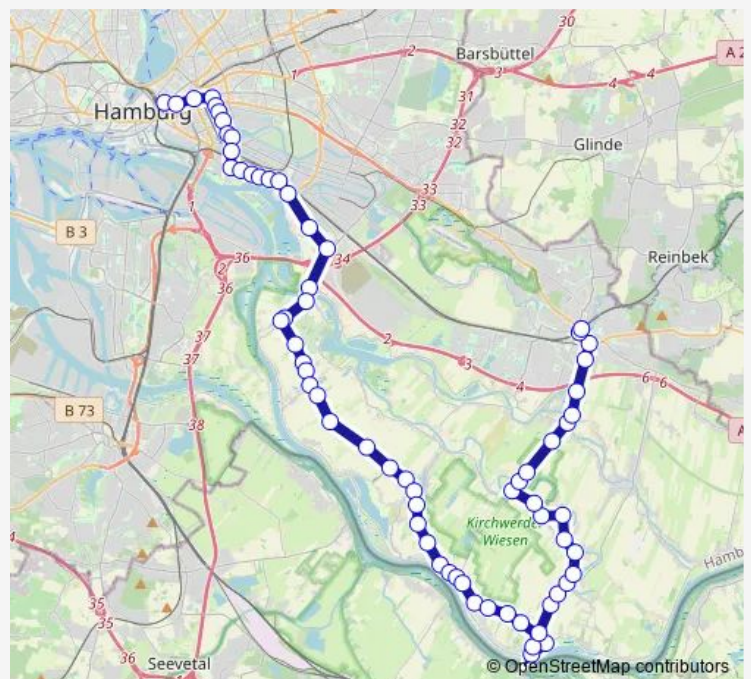

Teufelsort

### Route schedule

Bf. Bergedorf — Hauptbahnhof/Zob

|           |                           |
|-----------|---------------------------|
| Monday    | 04:05-02:59 <sup>+1</sup> |
| Tuesday   | 04:05-02:59 <sup>+1</sup> |
| Wednesday | 04:05-02:59 <sup>+1</sup> |
| Thursday  | 04:05-02:59 <sup>+1</sup> |
| Friday    | 04:05-02:59 <sup>+1</sup> |
| Saturday  | 03:59-02:59 <sup>+1</sup> |
| Sunday    | 03:59-02:59 <sup>+1</sup> |

### Route info

Direction: Bf. Bergedorf

Stops: 70

Trip Duration: 1 hour 22 min

124

Kirchenheerweg

Grünerdeich

Zollenspieker (Fähre)

Schule Zollenspieker

Auf dem Sülzbrack

Neesentwiete

Süderquerweg 208

Süderquerweg 263

Hower Brack

Howe

Süderquerweg 399