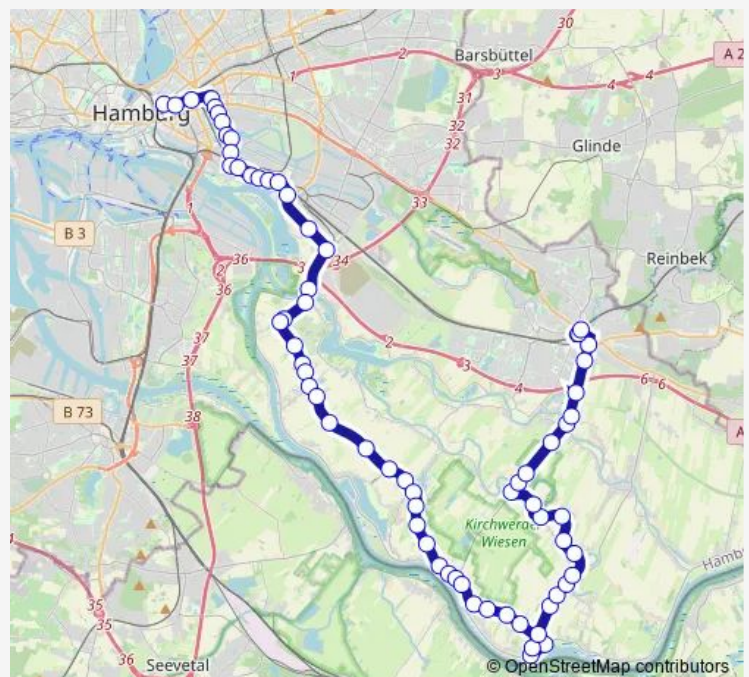

S Rothenburgsort

Billhorner Deich

Thiedingreihe

Zollvereinsstraße

Rothenburgstraße

Ausschläger Allee (Kfz-Verwahrstelle)

S Tiefstack

Kraftwerk Tiefstack

Andreas-Meyer-Straße (Mitte)

Moorfleet

Moorfleeter Hauptdeich

Tatenberger Schleuse

Route schedule

Hauptbahnhof/Zob — Bf. Bergedorf

Monday	03:39-02:39 ⁺¹
Tuesday	03:39-02:39 ⁺¹
Wednesday	03:39-02:39 ⁺¹
Thursday	03:39-02:39 ⁺¹
Friday	03:39-02:39 ⁺¹
Saturday	03:39-02:39 ⁺¹
Sunday	03:39-02:39 ⁺¹

Route info

Direction: Hauptbahnhof/Zob

Stops: 69

Trip Duration: 1 hour 27 min

■ 124 — Hauptbahnhof / ZOB > %Ub%Sb Berliner Tor > %SB Tiefstack > Kirchwerder > Bf. Bergedorf

Tatenberger Damm

Spadenländer Ecke

Beim Bieberhof

Spadenländer Ecke

Tatenberger Damm

Tatenberger Schleuse

Moorfleeter Hauptdeich

Moorfleet

Andreas-Meyer-Straße (Ost)

Andreas-Meyer-Straße (Mitte)