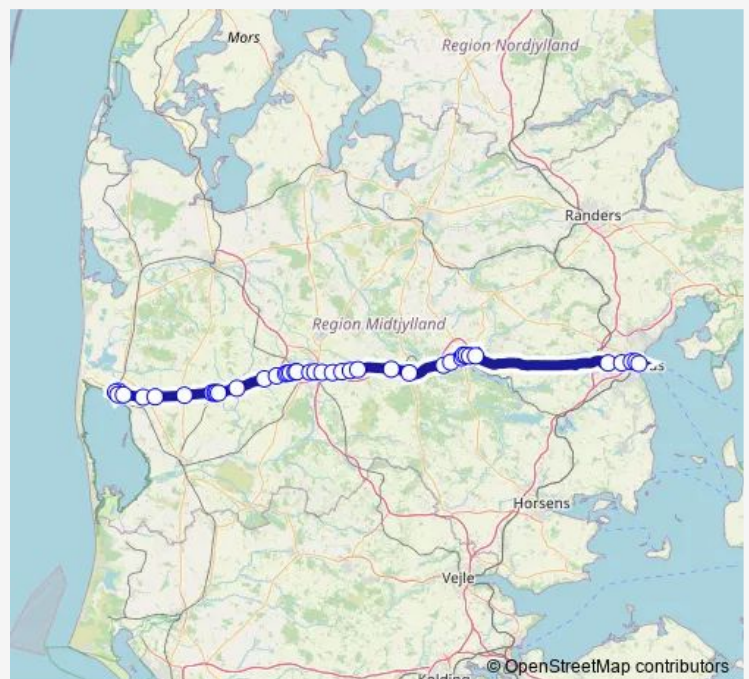

Friday

—

Saturday

—

Sunday

18:25

Route info

Direction: Aarhus Rutebilstation

Stops: 39

Trip Duration: 2 hour 50 min

Kæret/Ringkøbingvej (Herning Kom)

Snejbjerg Kirkej/Snejbjerg Hovedgade (Herning Kom)

Nordgaden/Snejbjerg Hovedgade (Herning Kom)

Vestervangen/Snejbjerg Hovedgade (Herning Kom)