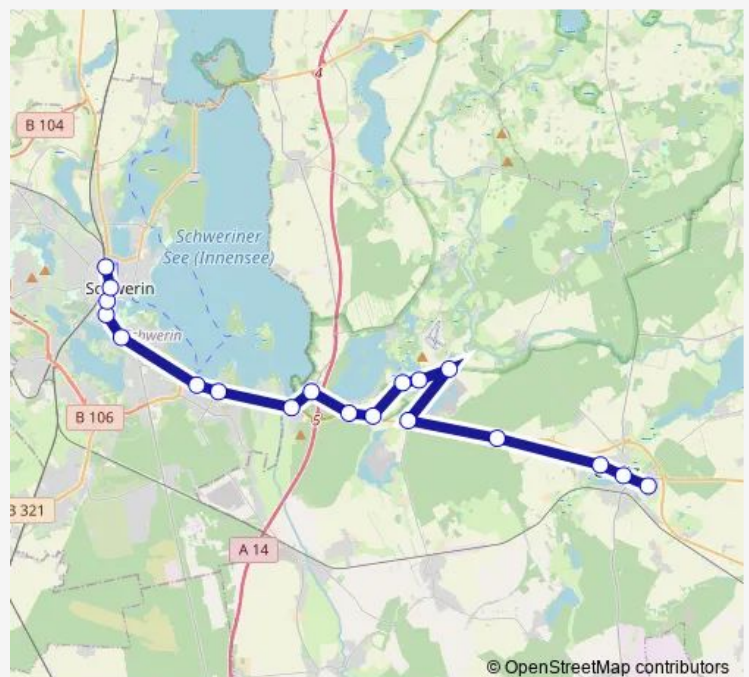

### Direction

Paul-Korff Straße Wendorf — Crivitz Am Krankenhaus

2 stops

[Open route schedule](#)

Paul-Korff Straße Wendorf

Crivitz Am Krankenhaus

### Route schedule

Paul-Korff Straße Wendorf — Crivitz Am Krankenhaus

Monday	06:28
Tuesday	06:28
Wednesday	06:28
Thursday	06:28
Friday	06:28
Saturday	—
Sunday	—

### Route info

Direction: Paul-Korff Straße Wendorf

Stops: 2

Trip Duration: 0 hour 12 min

## Direction

Vorbeck — Schwerin Hauptbahnhof

20 stops

[Open route schedule](#)

Vorbeck

Gneven

Godern

Görslow Ausbau li