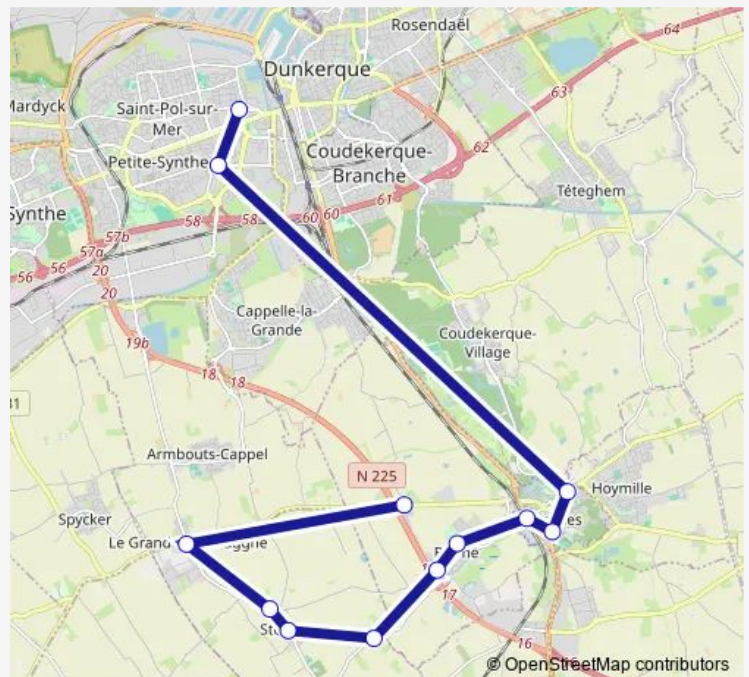

Bus 124 Dunkerque - Steene - Bierne - Bergues

[Go to website](#)

**Direction**

ST POL SUR MER - Trystram — Bergues - Pôle d'échanges - Gare

10 stops

[Open route schedule](#)

ST POL SUR MER - Trystram

Petite Synthe - Lycée Europe

Grande Synthe - Plaines du Nord

Grande Synthe - Noordover

Steene - Grand Mille Brugge

Steene - Cité

Steene - Eglise

Bierne - Guynemer

Bierne - Place

Bergues - Pôle d'échanges - Gare

Route schedule

ST POL SUR MER - Trystram — Bergues - Pôle d'échanges - Gare

Monday	16:55-17:40
Tuesday	16:55-17:40
Wednesday	—
Thursday	16:55-17:40
Friday	16:55-17:40
Saturday	—
Sunday	—

Route info

Direction: ST POL SUR MER - Trystram

Stops: 10

Trip Duration: 0 hour 40 min

124 — Dunkerque - Steene - Bierne - Bergues