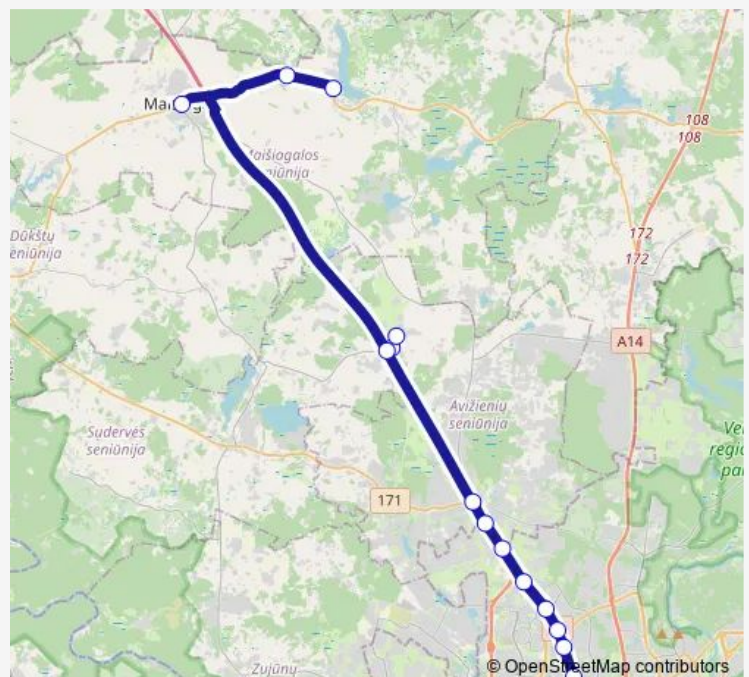

Bus 124 Vilnius (Šeškinės poliklinika) - Karvys per Maišiagalą

[Go to website](#)

Direction

Karvys li — Šeškinės poliklinika

14 stops

[Open route schedule](#)

Karvys li
Antanavas
Maišiagala
Galinė
Gandrų st.
Putiniškės
Bukiškis li
Bukiškių st.
Medelynas
Pavilionys
Gedvydžių st.
Jurgio Baltrušaičio st.
S. Lozoraičio
Šeškinės poliklinika

Route schedule

Karvys li — Šeškinės poliklinika

Monday	20:10
Tuesday	20:10
Wednesday	20:10
Thursday	20:10
Friday	20:10
Saturday	—
Sunday	—

Route info

Direction: Karvys li

Stops: 14

Trip Duration: 0 hour 45 min

124 — Vilnius (Šeškinės poliklinika) - Karvys per Maišiagalą

Direction

Šeškinės poliklinika — Karvys li

14 stops

[Open route schedule](#)

Šeškinės poliklinika

S. Lozoraičio

J. Baltrušaičio

Thursday 05:25-18:10

Friday 05:25-18:10

Saturday —

Sunday —

Route info

Direction: Šeškinės poliklinika

Stops: 14

Trip Duration: 0 hour 45 min