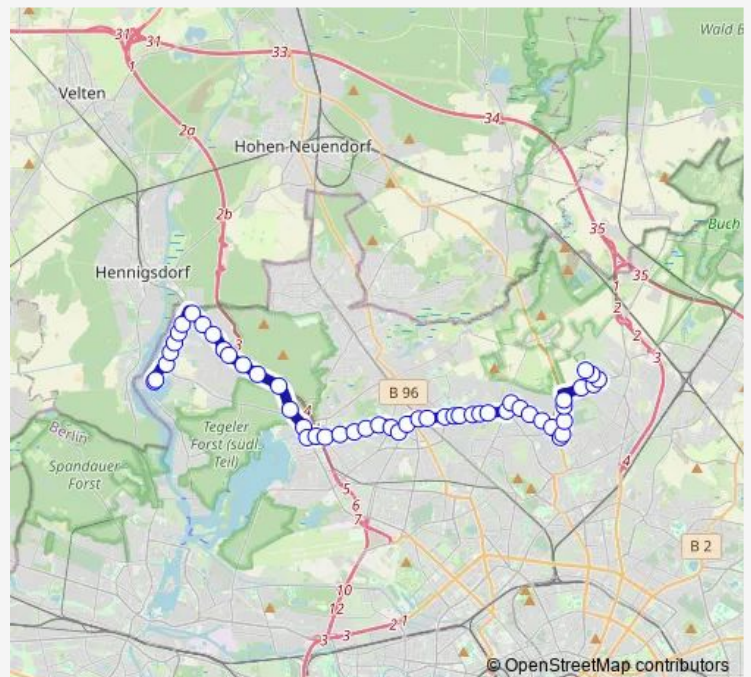

Bollestr. (Berlin)

Eschachstr./S Tegel (Berlin)

Buddestr. (Berlin)

U Alt-Tegel (Berlin)

Berlin, An der Mühle

Route schedule

Wilhelmsruher Damm (Berlin) — S Heiligensee (Berlin)

Monday 06:03-17:43

Tuesday 06:03-17:43

Wednesday 06:03-17:43

Thursday 06:03-17:43

Friday 06:03-17:43

Saturday 09:43-17:24

Sunday —

Route info

Direction: Wilhelmsruher Damm (Berlin)

Stops: 31

Trip Duration: 0 hour 39 min

Heiligenseestr./Ruppiner Chaussee (Berlin)

Forstamt Tegel (Berlin)

Im Waldwinkel (Berlin)

Diakoniezentrum Heiligensee (Berlin)

S Schulzendorf (Berlin)

Schulzendorfer Str./Ruppiner Chaussee (Berlin)

Wilhelmsruher Damm (Berlin)

Wilhelmsruher Damm (Berlin)

Tiefenseer Str. (Berlin)

Wilhelmsruher Damm/Treuenbrietzener Str. (Berlin)

Märkisches Zentrum (Berlin)

Königshorster Str. (Berlin)

Schorfheidestr./Eichhorster Weg (Berlin)