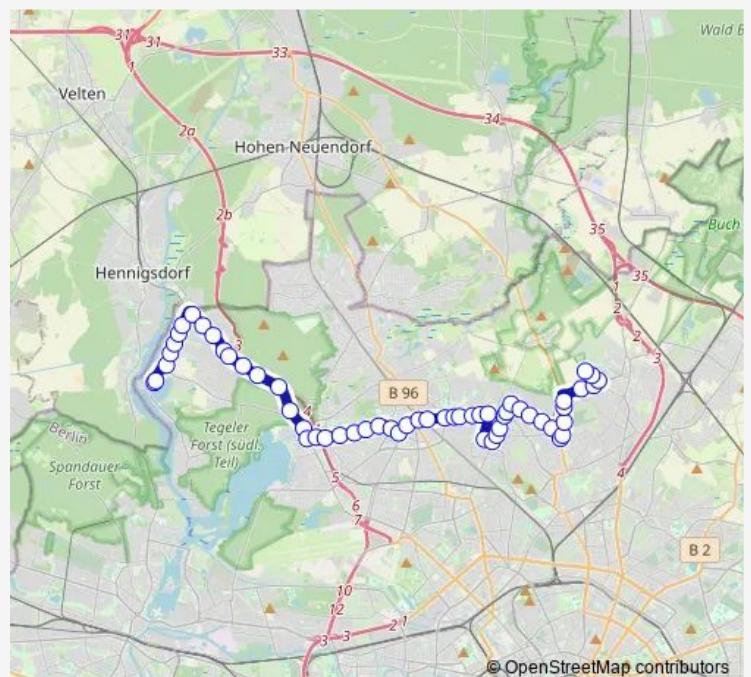

Bergrutenpfad (Berlin)

Kräuterweg (Berlin)

Rosenthal Kirche (Berlin)

Berlin, Hauptstr./Friedrich-Engels-Str.

Wilhelmsruher Damm (Berlin)

Tiefenseer Str. (Berlin)

Wilhelmsruher Damm/Treuenbrietzener Str. (Berlin)

Märkisches Zentrum (Berlin)

Königshorster Str. (Berlin)

### Route schedule

Berlin, Aubertstr. — Berlin, Alt-Heiligensee

Monday	04:40-00:21 <sup>+1</sup>
Tuesday	04:40-00:21 <sup>+1</sup>
Wednesday	04:40-00:21 <sup>+1</sup>
Thursday	04:40-00:21 <sup>+1</sup>
Friday	04:40-00:21 <sup>+1</sup>
Saturday	07:01-00:21 <sup>+1</sup>
Sunday	07:00-00:21 <sup>+1</sup>

### Route info

Direction: Berlin, Aubertstr.

Stops: 52

Trip Duration: 1 hour 6 min

Schorfheidestr./Eichhorster Weg (Berlin)

Finsterwalder Str./Dannenwalder Weg (Berlin)

S+U Wittenau (Berlin)

U Wittenau (Berlin)