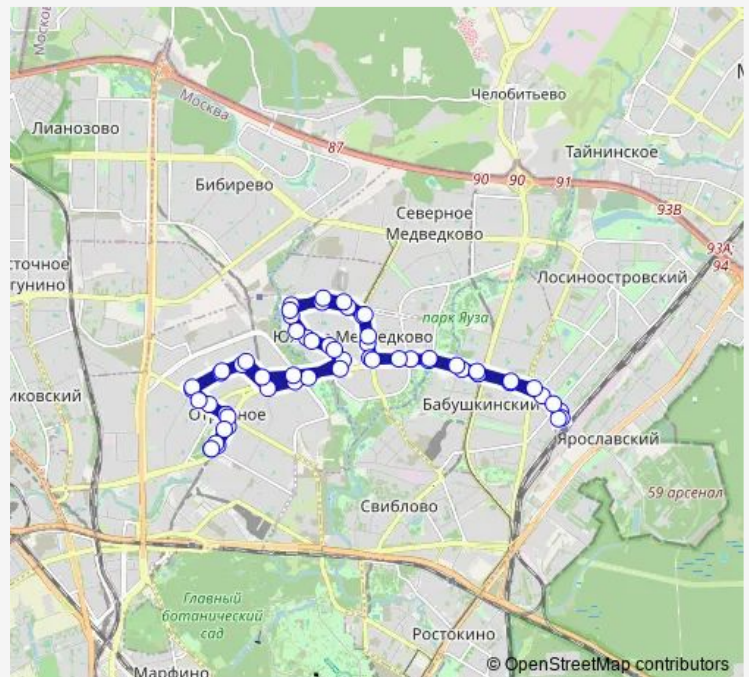

Ясный пруд

Ясный проезд, 11

Ясный проезд

Ясный проезд, 32

Завод мостовых конструкций

Улица Молодцова, 17

Улица Молодцова

Кинотеатр «Полярный»

### Route schedule

Микрорайон 4 «Д» Отрадного — Микрорайон 4 «Д» Отрадного

Monday	04:51-01:04 <sup>+1</sup>
Tuesday	04:51-01:04 <sup>+1</sup>
Wednesday	04:51-01:04 <sup>+1</sup>
Thursday	04:51-01:04 <sup>+1</sup>
Friday	04:51-01:04 <sup>+1</sup>
Saturday	04:51-01:00 <sup>+1</sup>
Sunday	04:51-01:00 <sup>+1</sup>

### Route info

Direction: Микрорайон 4 «Д» Отрадного

Stops: 57

Trip Duration: 1 hour 5 min

МФЦ Южное Медведково

Проезд Шокальского

Сухонская улица

Улица Менжинского, 38