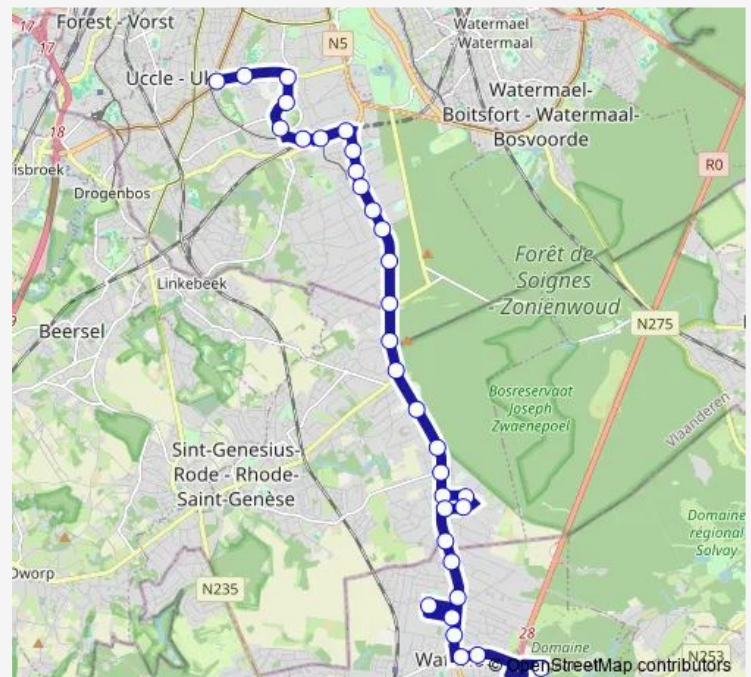

Thursday 07:25

Friday 07:25

Saturday —

Sunday —

Route info

Direction: Uccle Héros

Stops: 33

Trip Duration: 0 hour 48 min

124 — Uccle/Ukkel (Héros) - Argentueil (Berlaymont)

Sint-Genesius-Rode Bosweide

Sint-Genesius-Rode Schildknaaplaan

Sint-Genesius-Rode Hoeve Blaret

Sint-Genesius-Rode Ridderhoflaan

Waterloo Drève des Chasseurs

Waterloo Faubourg

Waterloo Beau Séjour

Waterloo Avenue des Lilas

Waterloo Avenue Léopold Iii

Waterloo Avenue Reine Astrid

Waterloo Napoléon

Waterloo Berlaymont

Direction

Wednesday 12:30

Thursday 16:10

Friday 16:10

Saturday —

Sunday —

Route info

Direction: Waterloo Berlaymont

Stops: 33