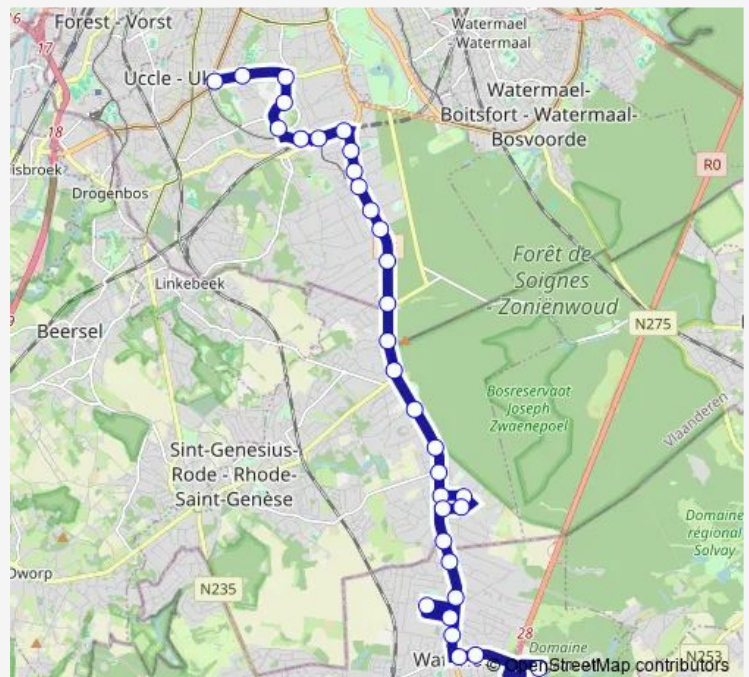

Thursday 07:25

Friday 07:25

Saturday —

Sunday —

Route info

Direction: Uccle Héros

Stops: 33

Trip Duration: 0 hour 48 min

124 — Uccle/Ukkel (Héros) - Argentueil (Berlaymont)

Sint-Genesius-Rode Bosweide

Sint-Genesius-Rode Schildknaaplaan

Sint-Genesius-Rode Hoeve Blaret

Sint-Genesius-Rode Ridderhoflaan

Waterloo Drève des Chasseurs

Waterloo Faubourg

Waterloo Beau Séjour

Waterloo Avenue des Lilas

Waterloo Avenue Léopold Iii

Waterloo Avenue Reine Astrid

Waterloo Napoléon

Waterloo Berlaymont

Direction

Wednesday 12:30

Thursday 16:10

Friday 16:10

Saturday —

Sunday —

Route info

Direction: Waterloo Berlaymont

Stops: 33