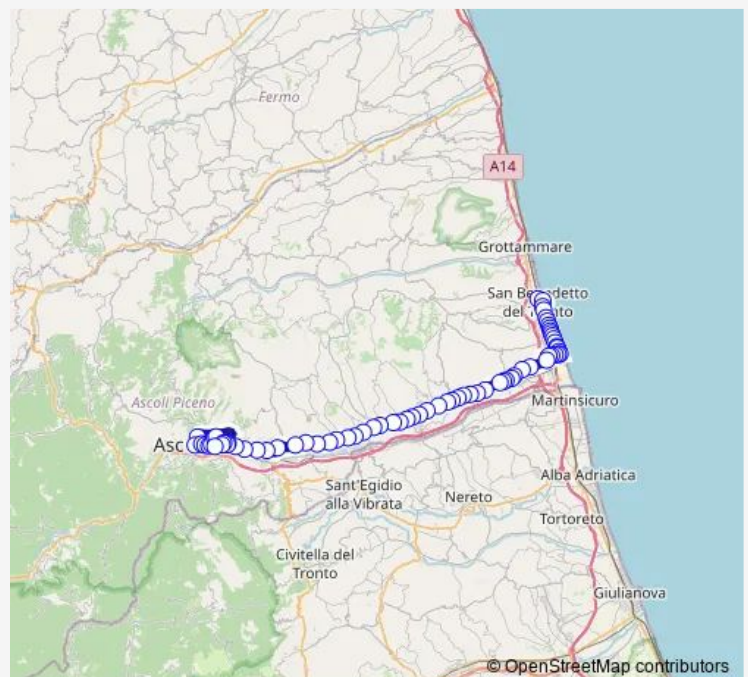

Bus SAN Benedetto DEL Tronto-Lungomare-Porto D'Ascoli-SS4-Ascoli Piceno-Porta Romana-FS-Viale DE Gasperi

[Go to website](#)

Direction

S. Benedetto DEL TR. - Stazione Ffss — Ascoli Piceno - V.Le DE Gasperi (Jolly)

F.Ta 14 V.Dei Mille Palacongr

F.Ta 15 V.Dei Mille B. Colonna

F.Ta 16 V. DEI Mille B.Delle Rose

VIA Mare Farmacia

Porto D'Ascoli - VIA Mare

Porto D'Ascoli - VIA Mare EX- Florentia

Route schedule

S. Benedetto DEL TR. - Stazione Ffss — Ascoli Piceno - V.Le DE Gasperi (Jolly)

Monday 13:00-18:00

Tuesday 13:00-18:00

Wednesday 13:00-18:00

Thursday 13:00-18:00

Friday 13:00-18:00

Saturday 13:00-18:00

Sunday 13:00-18:00

Route info

Direction: S. Benedetto DEL TR. - Stazione Ffss

Stops: 71

Trip Duration: 1 hour 10 min

■ SAN Benedetto DEL Tronto-Lungomare-Porto D'Ascoli-SS4-Ascoli Piceno-Porta Romana-FS-Viale DE Gasperi

V. Mare BAR Spurio