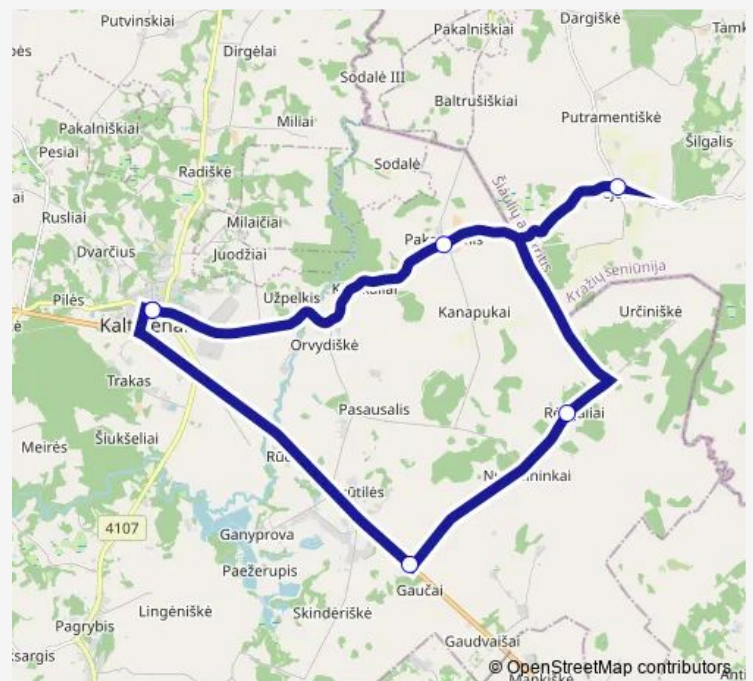

### Direction

Kaltinėnai — Vejos

3 stops

[Open route schedule](#)

Kaltinėnai

Pakarčiamis

Vejos

### Route schedule

Kaltinėnai — Vejos

Monday	14:45
Tuesday	14:45
Wednesday	14:45
Thursday	14:45
Friday	14:45
Saturday	—
Sunday	—

### Route info

Direction: Kaltinėnai

Stops: 3

Trip Duration: 0 hour 11 min

S18 — Kaltinėnai- Pakarčiamis