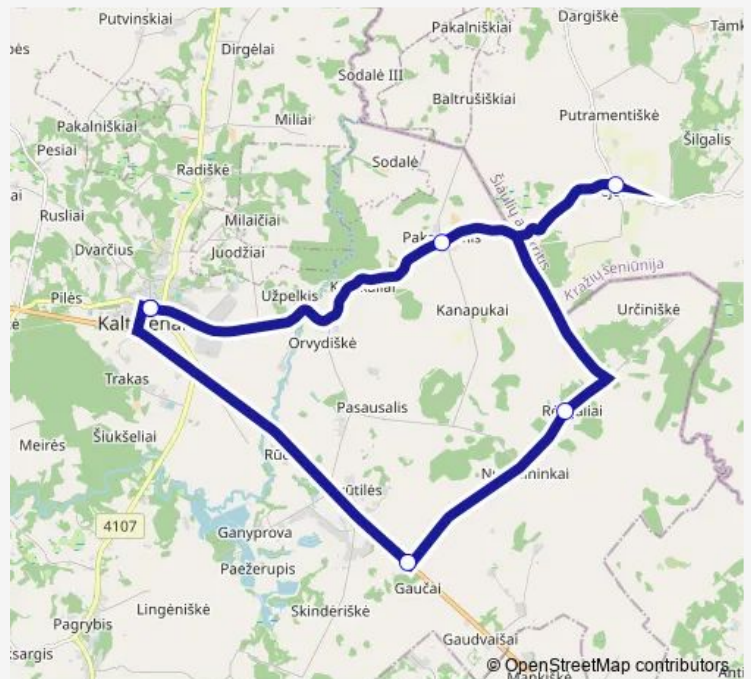

### Direction

Kaltinėnai — Vejos

3 stops

[Open route schedule](#)

Kaltinėnai

Pakarčiamis

Vejos

### Route schedule

Kaltinėnai — Vejos

Monday	14:45
Tuesday	14:45
Wednesday	14:45
Thursday	14:45
Friday	14:45
Saturday	—
Sunday	—

### Route info

Direction: Kaltinėnai

Stops: 3

Trip Duration: 0 hour 11 min

S18 — Kaltinėnai- Pakarčiamis