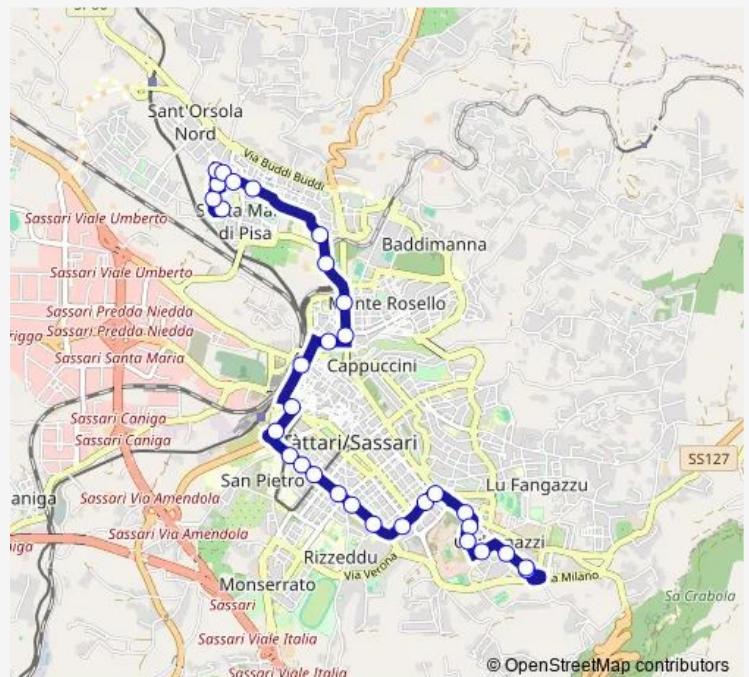

Corso Pascoli 8

Via Bogino 23

Piazza Sant'Antonio, Intergremio

Piazza Santa Maria

Via Dei Gremi, Incrocio Via Cicu

Via Amendola 62

Via Amendola 56

Via Amendola 40

Via Amendola 18

Via Napoli 13

Via Napoli 105

Route schedule

Via Leoncavallo Fronte 15 — Via Siglienti, Capolinea

Monday 13:20

Tuesday 13:20

Wednesday 13:20

Thursday 13:20

Friday 13:20

Saturday 13:20

Sunday —

Route info

Direction: Via Leoncavallo Fronte 15

Stops: 31

Trip Duration: 0 hour 31 min

■ S18 — Scolastico 18

Via Duca Degli Abruzzi Fronte 25

Via Duca Degli Abruzzi 4

Largo Molino A Vento

Via Carlo Felice Fronte 6

Via Forlanini Fronte 5

Via Forlanini 4

Via Forlanini 16