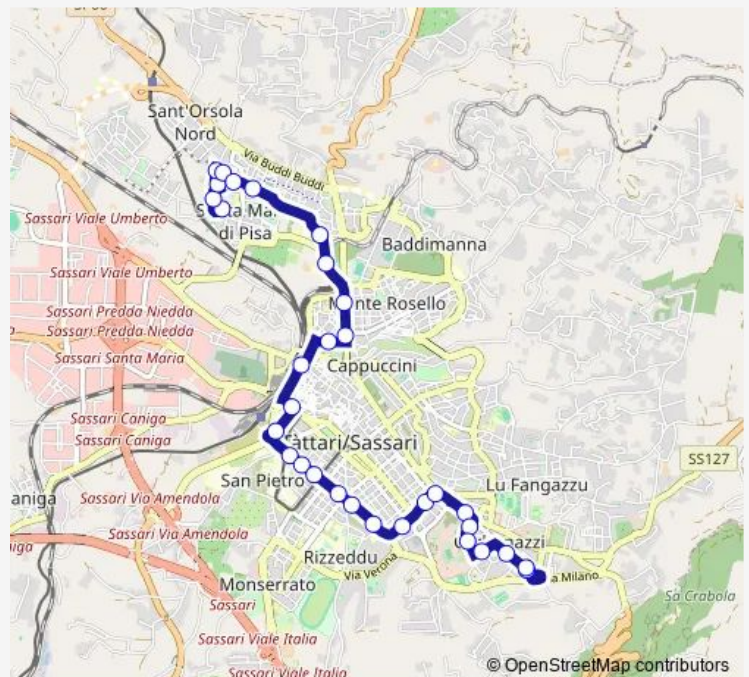

Via Flumendosa Fronte 2

Via Baratz 3

Via Kennedy Fronte 26

Via Kennedy Fronte 2, Scuola

Via Bellini Istituto Agrario

Corso Pascoli Fronte 71

Corso Pascoli 8

Via Bogino 23

Piazza Sant'Antonio, Intergremio

Piazza Santa Maria

Via Dei Gremi, Incrocio Via Cicu

Via Amendola 62

Via Amendola 56

Via Amendola 40

Via Amendola 18

Via Napoli 13

### Route schedule

Via Leoncavallo Fronte 15 — Via Siglienti, Capolinea

Monday 13:20

Tuesday 13:20

Wednesday 13:20

Thursday 13:20

Friday 13:20

Saturday 13:20

### Route info

Direction: Via Leoncavallo Fronte 15

Stops: 31

Trip Duration: 0 hour 31 min

■ S18 — Scolastico 18

Via Duca Degli Abruzzi Fronte 25

Via Duca Degli Abruzzi 4

Largo Molino A Vento