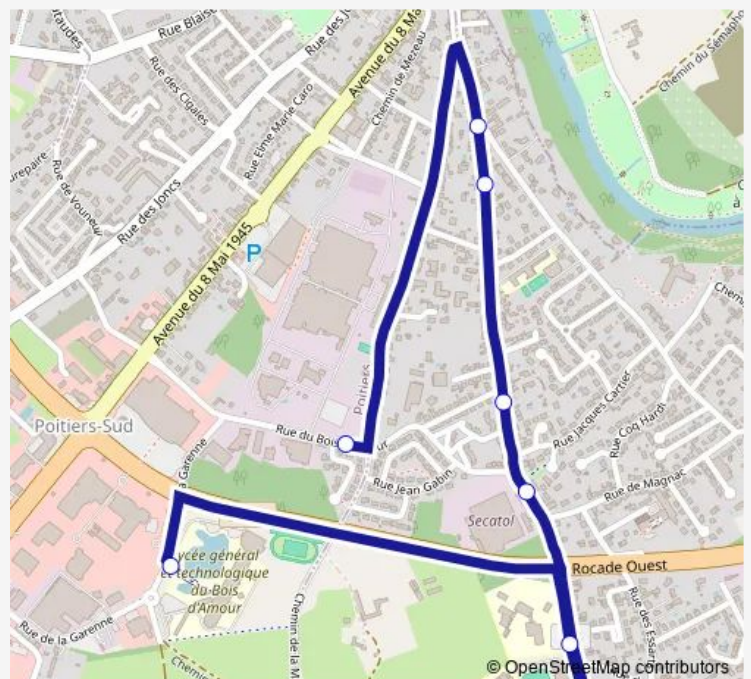

Bus S18 Scolaire S18

[Go to website](#)

Direction

Lycée du Bois d'Amour — Louis Braille

7 stops

[Open route schedule](#)

Lycée du Bois d'Amour

Renaudot

Sécatol

St-Martin

Rue de Parigny

Rue St-Benoit

Louis Braille

Route schedule

Lycée du Bois d'Amour — Louis Braille

Monday 17:13

Tuesday 17:13

Wednesday 12:38

Thursday 17:13

Friday 17:13

Saturday —

Sunday —

Route info

Direction: Lycée du Bois d'Amour

Stops: 7

Trip Duration: 0 hour 10 min

S18 — Scolaire S18

BusMaps

Direction

Louis Braille — Renaudot

6 stops

[Open route schedule](#)