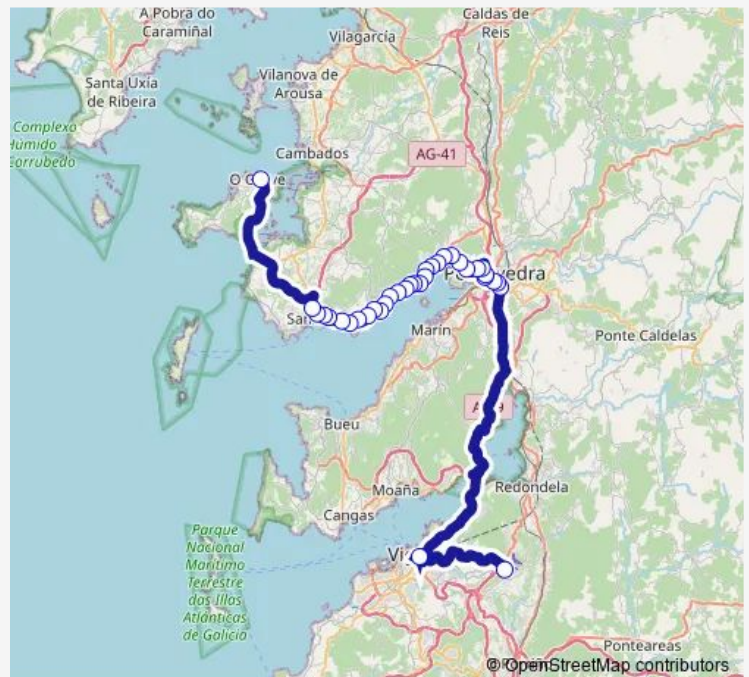

Saturday 12:30

Sunday 12:30

Route info

Direction: Aeroporto Peinador

Stops: 35

Trip Duration: 1 hour 40 min

Xg626027 — O Grove E.A. - Aeroporto Peinador

Empalme Samieira

Laño

Gasolinera Raxó

Raxo (centro)

Rabo de Porco

A Granxa

Cruce Cotos (Dorrón)

Areas

Nanín

A Carabuxeira

Iglesia Sanxenxo

Sanxenxo (marquesiña R. P

Sanxenxo E.A.

O Grove E.A.

Direction

O Grove E.A. — Aeroporto Peinador

35 stops