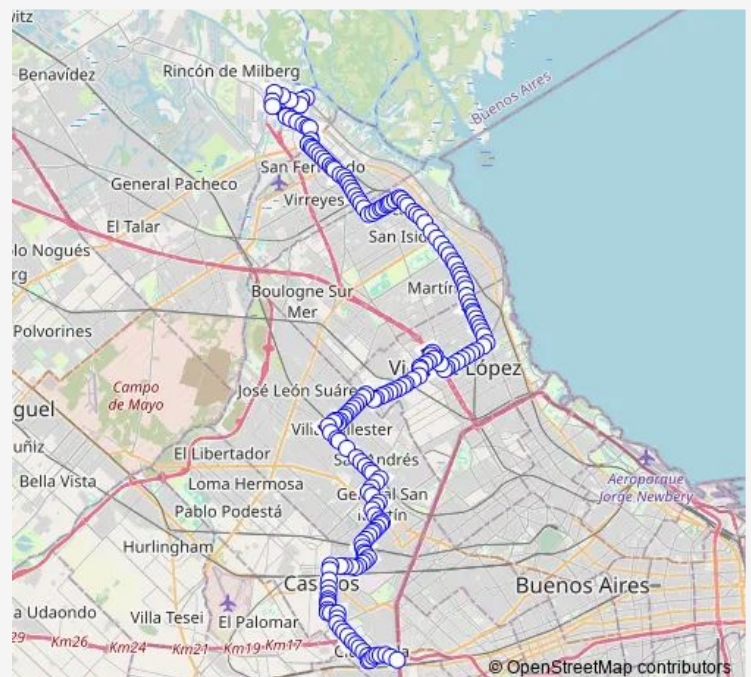

Av. Dardo Rocha y Chacabuco

Av. Dardo Rocha y Marabotto

Av. Dardo Rocha y Solís

Av. Dardo Rocha y Paso

Av. Juan B. Justo y Salguero

Av. Juan B. Justo y Sobremonte

Av. Sobremonte y Las Heras

Av. Sobremonte y Rivadavia

Av. Sobremonte y Alvear

Av. Sobremonte y Gral. Pinto

Av. Sobremonte y 25 de Mayo

Route schedule

Perú y Sarmiento — Puente Liniers

Monday 06:45-21:02

Tuesday 06:47-21:02

Wednesday 06:45-21:02

Thursday 06:47-21:02

Friday 06:45-21:02

Saturday 06:25-20:35

Sunday 06:45-20:30

Route info

Direction: Perú y Sarmiento

Stops: 185

Trip Duration: 2 hour 52 min

■ 343TIGRE — Jpbsas343

BusMaps

Av. Sobremonte y Madero

Av. Sobremonte y Perdriel

Av. Sobremonte y Chacabuco

Av. Sobremonte y Maipú

Av. Sobremonte y Miguel Cané

Av. Sobremonte y Avellaneda