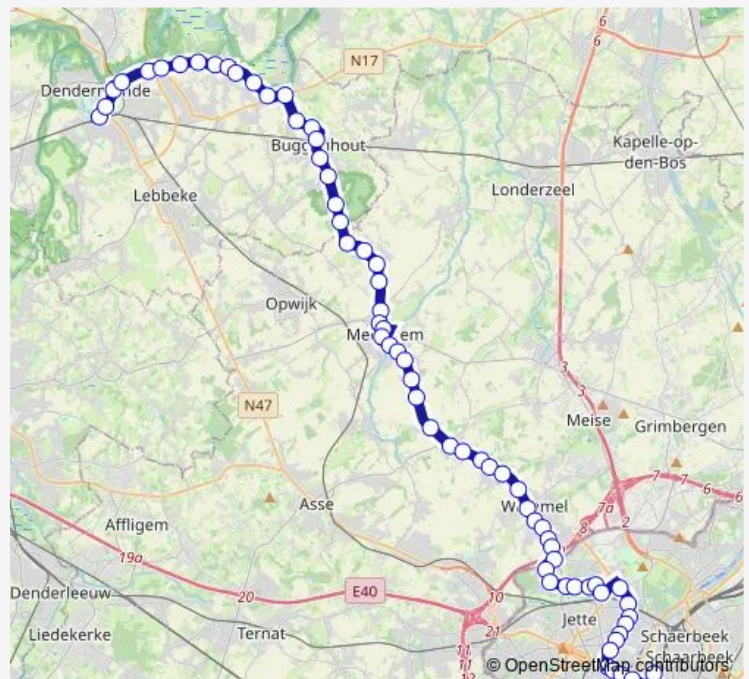

Direction

Baasrode Rosstraat — Brussel Station Bockstael

45 stops

[Open route schedule](#)

- Baasrode Rosstraat
- Baasrode Dorp
- Baasrode Vermeylenstraat
- Baasrode Noord Station
- Buggenhout Diepmeerstraat
- Buggenhout Heuvelweg
- Buggenhout Kamerstraat
- Buggenhout Station
- Buggenhout Leemputten
- Buggenhout Kalkenstraat
- Buggenhout Boskapel
- Buggenhout Nieuw Bos
- Merchtem Nachtegalenhoek
- Peizegem Kerkplein
- Peizegem Tuinbouwschool
- Merchtem Koutermolen
- Merchtem Sint-Janstraat
- Merchtem Ter Dreef
- Merchtem Burchtlaan
- Merchtem Bleukenweg
- Merchtem Drypikkel

Route schedule

Baasrode Rosstraat — Brussel Station Bockstael

Monday	—
Tuesday	—
Wednesday	06:21
Thursday	—
Friday	—
Saturday	—
Sunday	—

Route info

Direction: Baasrode Rosstraat

Stops: 45

Trip Duration: 1 hour 9 min

R45 — Brussel Noord - Merchtem - Dendermonde

Merchtem Koeweidestraat

Brussegem Bosbeek Sarten

Brussegem Koster

Brussegem Noorden

Brussegem Kerkhof

Brussegem Ossel Dorp

Hamme Guduladreef