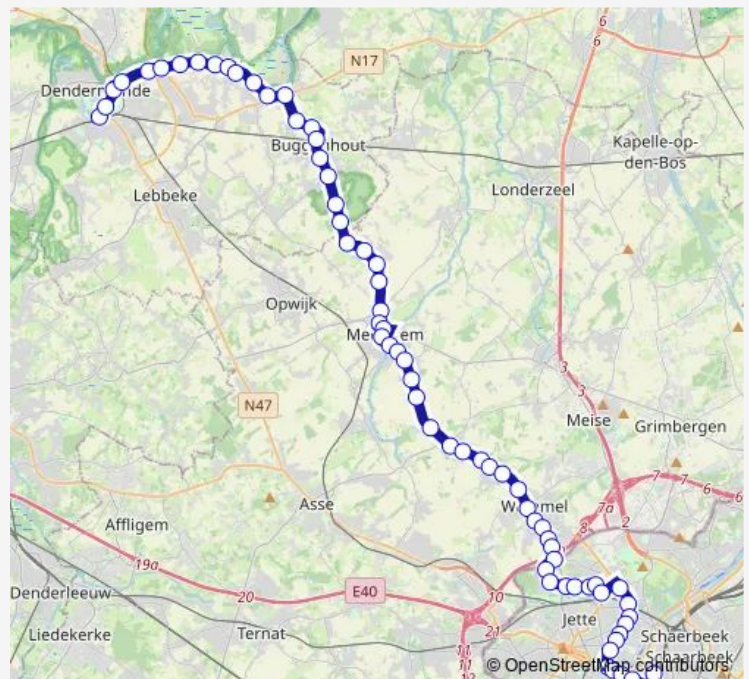

Direction

Baasrode Rosstraat — Brussel Station Bockstael

45 stops

[Open route schedule](#)

- Baasrode Rosstraat
- Baasrode Dorp
- Baasrode Vermeylenstraat
- Baasrode Noord Station
- Buggenhout Diepmeerstraat
- Buggenhout Heuvelweg
- Buggenhout Kamerstraat
- Buggenhout Station
- Buggenhout Leemputten
- Buggenhout Kalkenstraat
- Buggenhout Boskapel
- Buggenhout Nieuw Bos
- Merchtem Nachtegalenhoek
- Peizegem Kerkplein
- Peizegem Tuinbouwschool
- Merchtem Koutermolen
- Merchtem Sint-Janstraat
- Merchtem Ter Dreef
- Merchtem Burchtlaan
- Merchtem Bleukenweg
- Merchtem Drypikkel

Route schedule

Baasrode Rosstraat — Brussel Station Bockstael

Monday	—
Tuesday	—
Wednesday	06:21
Thursday	—
Friday	—
Saturday	—
Sunday	—

Route info

Direction: Baasrode Rosstraat

Stops: 45

Trip Duration: 1 hour 9 min

R45 — Brussel Noord - Merchtem - Dendermonde

Merchtem Koeweidestraat

Brussegem Bosbeek Sarten

Brussegem Koster

Brussegem Noorden

Brussegem Kerkhof

Brussegem Ossel Dorp

Hamme Guduladreef