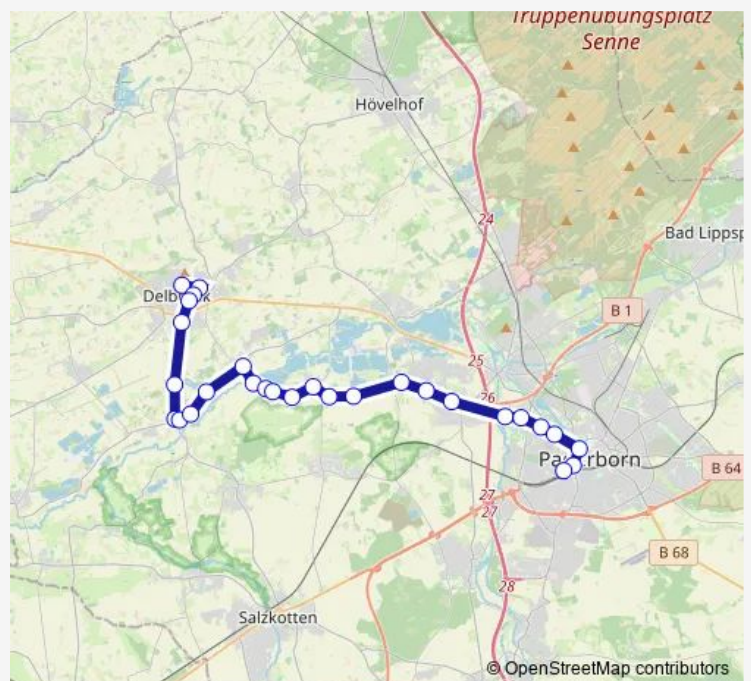

Db-Anreppen, Paradiesstraße

Db-Boke, Diebeskämpfen

Db-Boke, Kirche

Db-Boke, Abzw. Schwanenkrug

Route schedule

Paderborn Hbf Bstg A1 — Delbrück, Busbahnhof

Monday 06:50-20:50

Tuesday 08:49-19:19

Wednesday —

Thursday —

Friday 06:50-20:50

Saturday 08:49-22:49

Sunday 09:43-19:43

Route info

Direction: Paderborn Hbf Bstg A1

Stops: 28

Trip Duration: 0 hour 43 min

■ R45 — Regionalbus Paderborn - Delbrück Paderborn - Bentfeld - Anreppen - Boke - Delbrück

BusMaps

Db-Boke, Schwanenkrug

Db-Boke, Ruhmann

Delbrück, Laumeskamp

Delbrück, Am Wiemenkamp

Delbrück, Friedhof

Delbrück, Ostenländer Straße

Delbrück, Busbahnhof

Direction

Delbrück, Busbahnhof — Paderborn Hauptbahnhof Bstg B

28 stops

[Open route schedule](#)

Delbrück, Busbahnhof