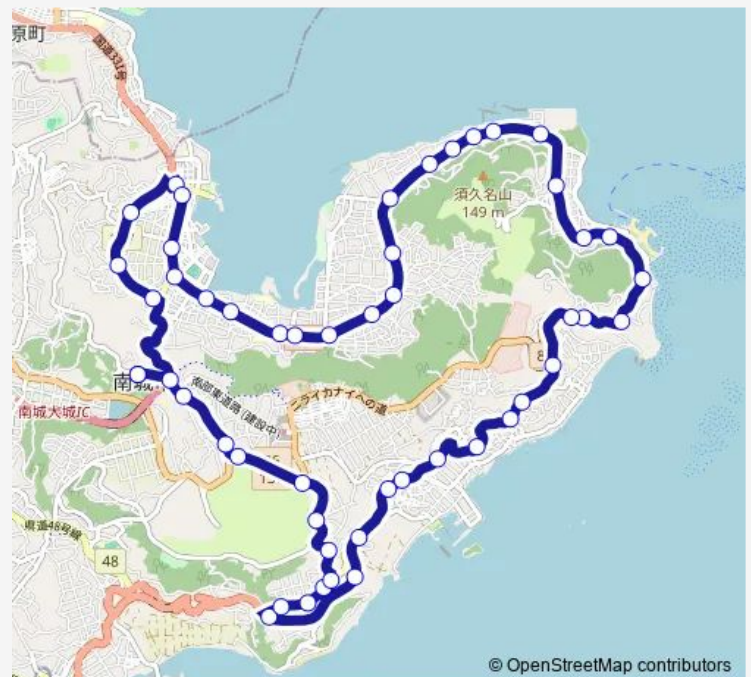

あかし内科クリニック前

海野入口

海野

Route schedule

南城市役所 — 南城市役所

Monday 06:10-20:13

Tuesday 06:10-20:13

Wednesday 06:10-20:13

Thursday 06:10-20:13

Friday 06:10-20:13

Saturday 19:05-20:13

Sunday 19:05-20:13

Route info

Direction: 南城市役所

Stops: 51

Trip Duration: 0 hour 47 min

■ A 1 (急行) : 佐敷・知念・百名線

© OpenStreetMap contributors
BusMaps

板馬

知名

安座真

あざまサンサンビーチ入口

知念海洋レジャーセンター前

斎場御嶽入口