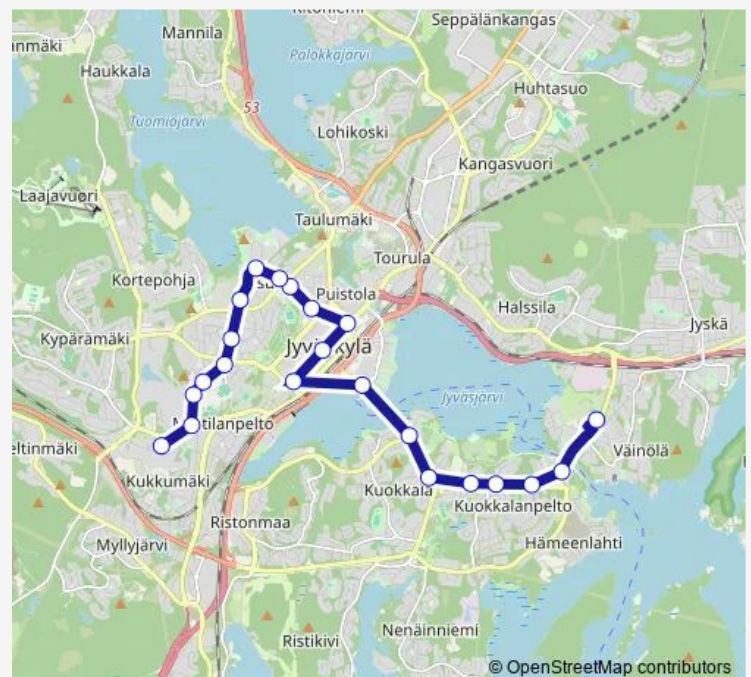

Thursday 14:15-16:15

Friday 14:15-16:15

Saturday —

Sunday —

Route info

Direction: Keskussairaala 1

Stops: 25

Trip Duration: 0 hour 30 min

15K — Viherlandia-Ksairaala

BusMaps

Äijälä P

Viherlandia P

Kammi

Viherlandia 1

Direction

Viherlandia 1 — Keskussairaala 2