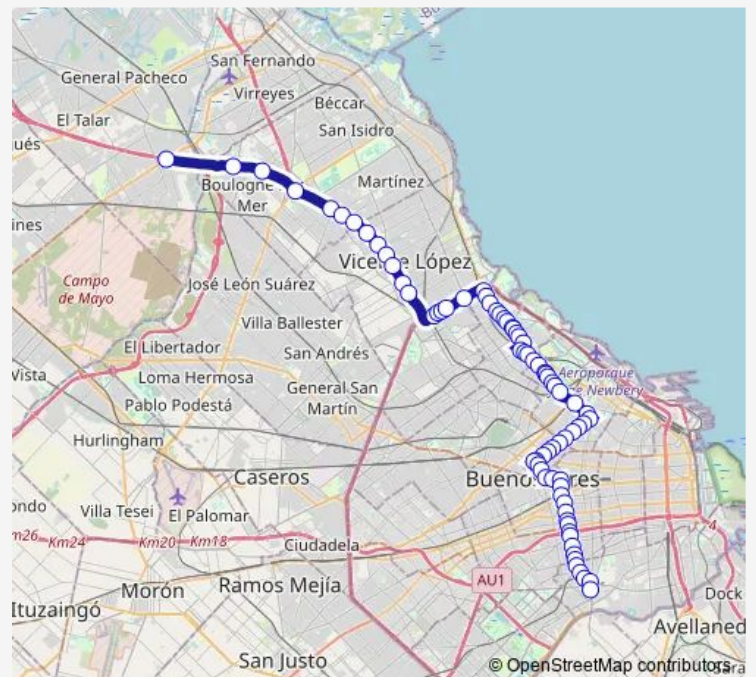

Monday 05:15-06:07

Tuesday 05:15-06:07

Wednesday 05:15-06:07

Thursday 05:15-06:07

Friday 05:15-06:07

Saturday —

Sunday —

Route info

Direction:

Stops: 0

Trip Duration: — min

15k — Jnamba015

Direction

Colectora Oeste Ramal Pilar 25860 — 943 Saenz Av.

75 stops

[Open route schedule](#)

Colectora Oeste Ramal Pilar 25860

Avenida Intendente Mauricio Scatamacchia Y Ruta N!

Colectora Oeste Acceso Norte

Curupayti 75

Panamericana 149

Panamericana 130

Avenida Esteban Echeverría 110

Avenida Esteban Echeverría Y Panamericana

Saturday —

Sunday —

Route info

Direction: Colectora Oeste Ramal Pilar 25860

Stops: 75

Trip Duration: 1 hour 20 min

6690 DEL Libertador Av.

6628 DEL Libertador Av.