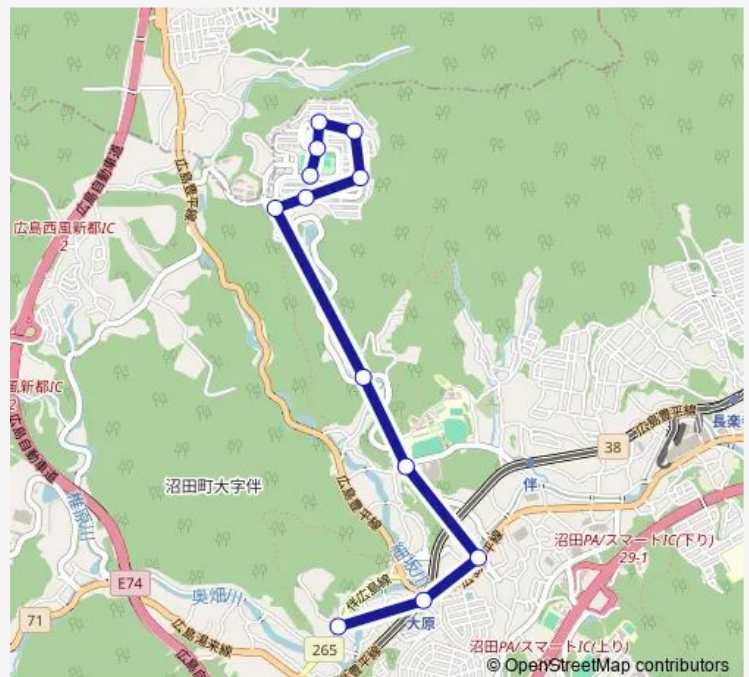

大原駅

伴学校

Route schedule

若葉台中央公園南 — 伴学校

Monday 14:57-18:16

Tuesday 14:57-18:16

Wednesday 14:57-18:16

Thursday 14:57-18:16

Friday 14:57-18:16

Saturday —

Sunday —

Route info

Direction: 若葉台中央公園南

Stops: 12

Trip Duration: 0 hour 17 min

■ 若葉台中央公園南→旧道・大原駅→伴学校