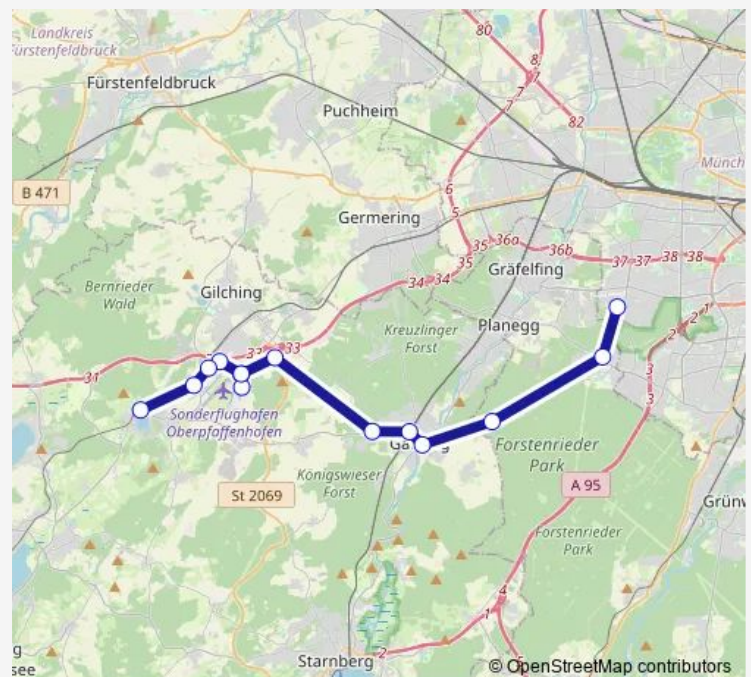

Neuried, Forst Kasten

Gauting, Würmbrücke

Gauting

Gauting, Pentenrieder Straße

Gilching, Gewerbegebiet Süd

Gauting, Sonderflughafen Ost

Gauting, Air Tech Campus Ost

Gauting, Sonderflughafen Ost

Wednesday 05:02-22:24

Thursday 05:02-22:24

Friday 05:02-22:24

Saturday 05:44-22:24

Sunday —

Route info

Direction: Klinikum Großhadern

Stops: 14

Trip Duration: 0 hour 46 min

Direction

Weßling — Klinikum Großhadern

15 stops

[Open route schedule](#)

Weßling

Oberpf., Münchner Str.

Oberpfaffenhofen, DLR

Oberpf., Claude-Dornier-Str.

Gilching, Ruag

Gauting, Sonderflughafen Ost

Gauting, Air Tech Campus Ost

Gauting, Sonderflughafen Ost

Gilching, Gewerbegebiet Süd

Gauting, Pentenrieder Straße

Gauting