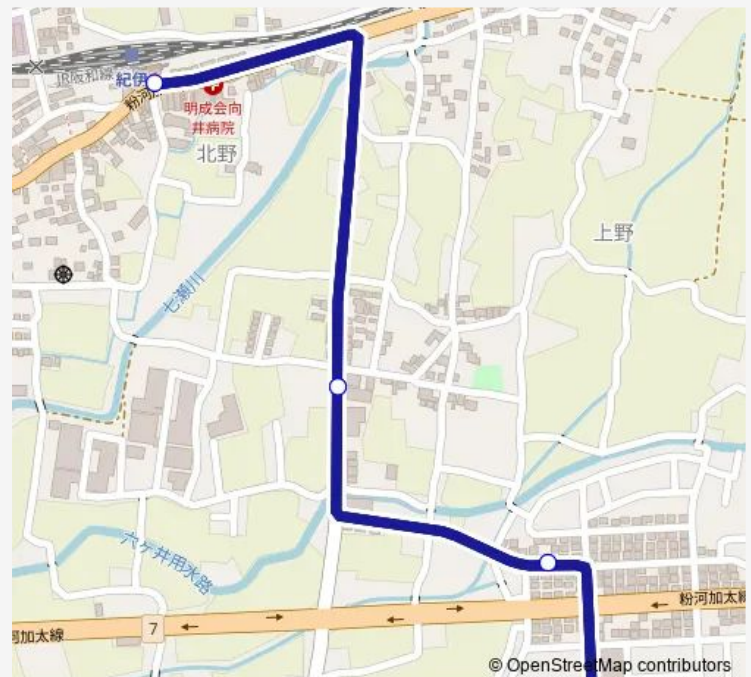

川永西口

川永団地

Route schedule

紀伊駅前 — 川永団地

Monday 20:10-20:28

Tuesday 20:10-20:28

Wednesday 20:10-20:28

Thursday 20:10-20:28

Friday 20:10-20:28

Saturday —

Sunday —

Route info

Direction: 紀伊駅前

Stops: 4

Trip Duration: 0 hour 4 min

六十谷線【85】

BusMaps

Direction

川永団地 — 紀伊駅前

4 stops

[Open route schedule](#)

川永団地

川永西口

北野

紀伊駅前

Route schedule

川永団地 — 紀伊駅前

Monday	07:15-07:40
Tuesday	07:15-07:40
Wednesday	07:15-07:40
Thursday	07:15-07:40
Friday	07:15-07:40
Saturday	—
Sunday	—

Route info

Direction: 川永団地

Stops: 4

Trip Duration: 0 hour 4 min