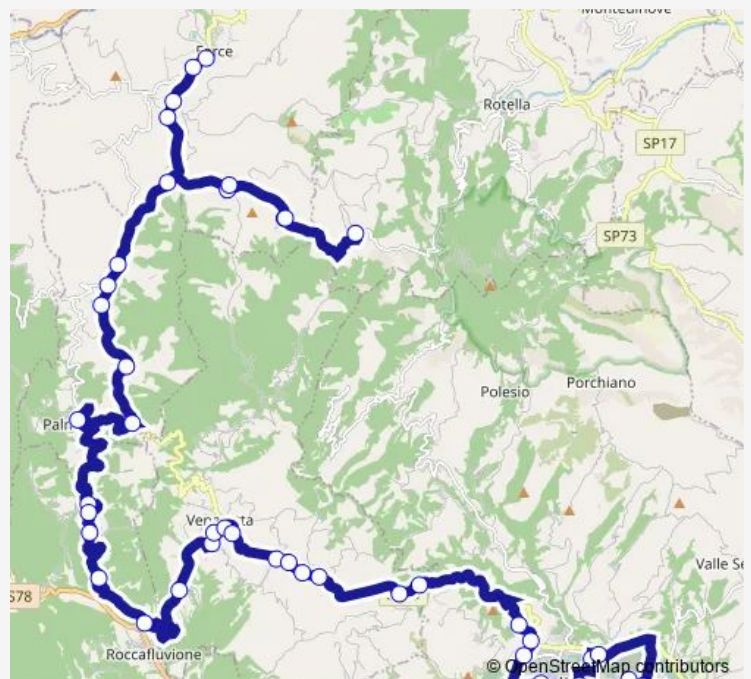

Bivio Caprignano

Bivio Tavernelle

Castel SAN Pietro

Bivio Appoiano

Bivio Venarotta

Palmiano

Bivio Aletta

Valcinante

Bivio Ciarpellesco

Bivio Casette

Bivio Roccafluvione

Route schedule

Force - VIA Roma, 2 — Ascoli Piceno - Iti

Monday	06:30
Tuesday	06:30
Wednesday	06:30
Thursday	06:30
Friday	06:30
Saturday	06:30
Sunday	—

Route info

Direction: Force - VIA Roma, 2

Stops: 46

Trip Duration: 1 hour 25 min

Force-Castel DI Croce-Palmiano-Venarotta-Ascoli Piceno

Capo DI Piano

Bivio Castello

VIA Sabatini

Parcheggio

Venarotta Centro

Bivio Olibra

Bivio Cepparano

Bivio Castellano

Bivio Vallorano - Venarotta

Curti - Venarotta

Case Poli

Strada Venarottese-Monterocco