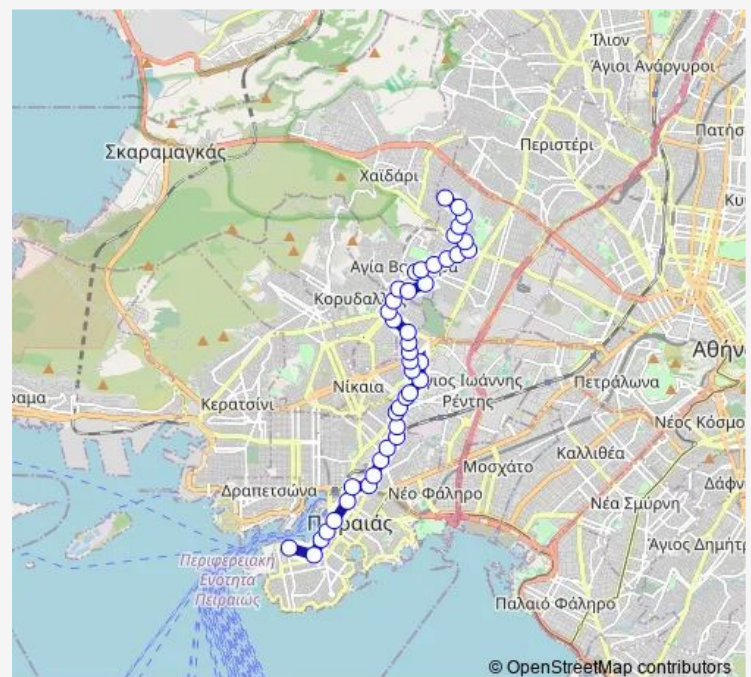

Saturday 05:00-23:00

Sunday 06:30-21:20

Route info

Direction: Αφετηρια-Τερμα

Stops: 40

Trip Duration: 0 hour 45 min

Ακροπολ

Πλ.Ελευθεριασ

Direction: ΑΦΕΤΗΡΙΑ

Stops: 42

Trip Duration: 0 hour 50 min

Ταξιαρχησ

Αγ.Νικολαου

Κεντρο Νεοτητασ

Πλ.Μακρυγιαννη

Μαρινου Αντυπα