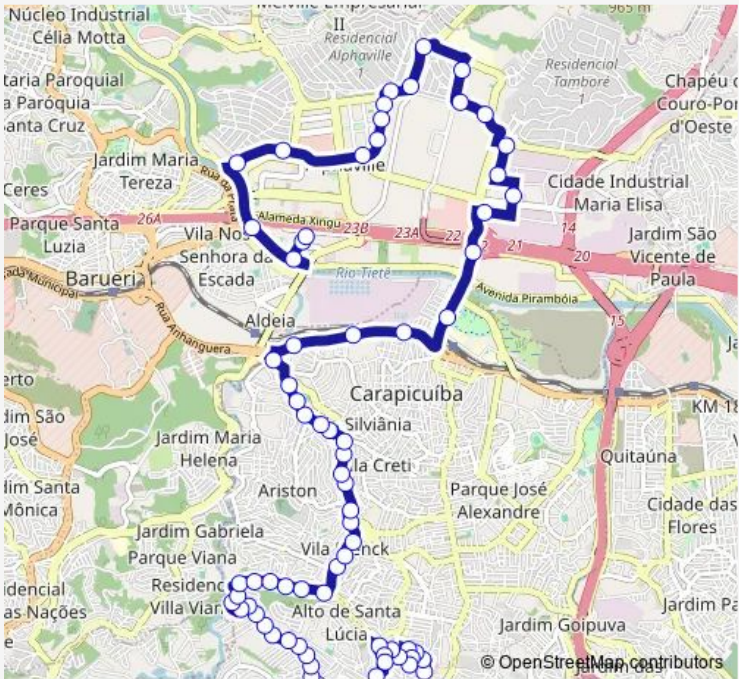

Bus 831 Carapicuíba (Jardim Planalto) - Barueri (Alphaville)

[Go to website](#)

Direction
 Rua Corrego - Jardim Planalto Carapicuíba - SP 06362 Brasil — R. Sao Paulo 101 - Jardim Santa Cecilia Barueri - SP 06415-070 Brasil

74 stops

[Open route schedule](#)

- Rua Corrego - Jardim Planalto Carapicuíba - SP 06362 Brasil
- R. Joao Xavier de Lima 1444 - Jardim Leopoldina Carapicuíba - SP 06382-190 Brasil
- Estr. Ernestina Vieira 440 - Vila Silviania Carapicuíba - SP 06382-260 Brasil
- Estr. Ernestina Vieira 530 - Vila Silviania Carapicuíba - SP 06382-160 Brasil
- R. Serra da Canastra 16 - Jardim Planalto Carapicuíba - SP 06362-330 Brasil
- Vila Planalto Brasileiro 51 - Jardim Planalto Carapicuíba - SP 06362-320 Brasil
- R. Pico da Bandeira 32A - Jardim Planalto Carapicuíba - SP 06362-370 Brasil
- Rua Pico da Bandeira 179 - Jardim Planalto Carapicuíba - SP 06362-370 Brasil
- R. Pico da Bandeira 302 - Jardim Planalto Carapicuíba - SP 06362-370 Brasil
- Estr. do Jacaranda 1348 - Altos da Santa Lucia Carapicuíba - SP 06361-400 Brasil
- Estr. do Jacaranda 164 - Altos da Santa Lucia Carapicuíba - SP 06361-400 Brasil
- R. Rosalina Clara da Silva 33 - Jardim Maria Beatriz Carapicuíba - SP 06365-235 Brasil
- Estr. Egilio Vitorello - Jardim Maria Beatriz Carapicuíba - SP 06361-130 Brasil

Route schedule

Rua Corrego - Jardim Planalto Carapicuíba - SP 06362 Brasil — R. Sao Paulo 101 - Jardim Santa Cecilia Barueri - SP 06415-070 Brasil

Monday	04:40-21:10
Tuesday	04:40-21:10
Wednesday	04:40-21:10
Thursday	04:40-21:10
Friday	04:40-21:10
Saturday	—
Sunday	—

Route info

Direction: Rua Corrego - Jardim Planalto Carapicuíba - SP 06362 Brasil

Stops: 74

Trip Duration: 1 hour 20 min

831 — Carapicuíba (Jardim Planalto) - Barueri (Alphaville) **BusMaps**

R. Ludovina Cruz Cintra 120 - Jardim Maria Beatriz Carapicuíba - SP 06365-285 Brasil