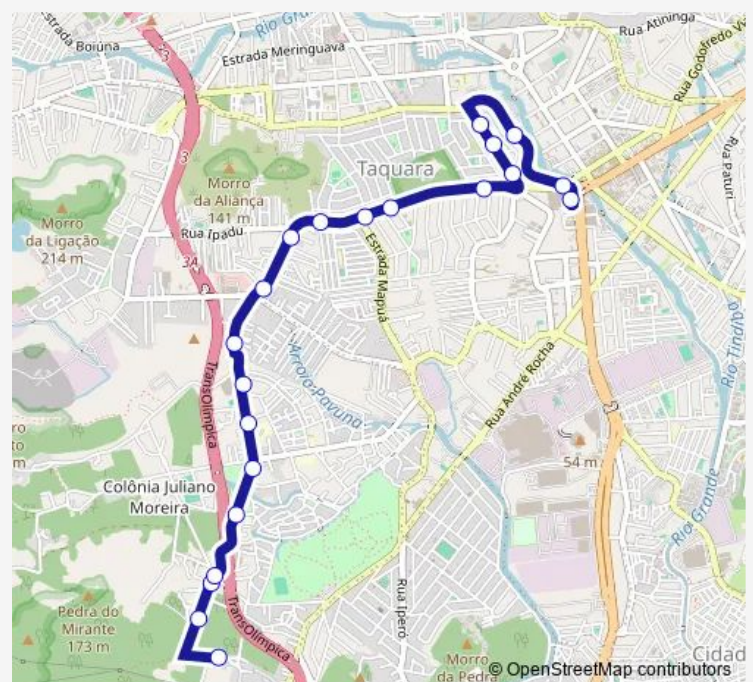

Route schedule

Terminal Bandeira Brasil (Taquara) : Plat. Oeste — Colônia : Linha 831

Monday 00:00

Tuesday 00:00

Wednesday 00:00

Thursday 00:00

Friday 00:00

Saturday 00:00

Sunday 00:00

Route info

Direction: Terminal Bandeira Brasil (Taquara) : Plat. Oeste

Stops: 17

Trip Duration: 0 hour 16 min

831 — Colônia - Terminal Taquara

Direction

Colônia : Linha 831 — Terminal Bandeira Brasil (Taquara)
: Plat. Oeste

21 stops

[Open route schedule](#)

Colônia : Linha 831

Faixa Azul

Sítio Dois Irmãos

Creche

Viana do Castelo

Eduardo Palha

Colônia : Linha 831 — Terminal Bandeira Brasil (Taquara)
: Plat. Oeste

Monday 00:00

Tuesday 00:00

Wednesday 00:00

Thursday 00:00

Friday 00:00

Saturday 00:00

Sunday 00:00