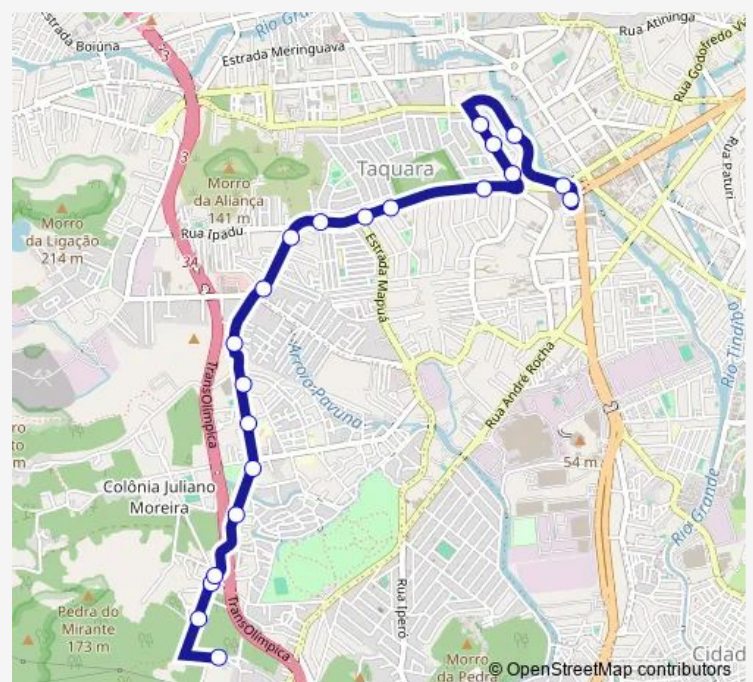

Route schedule

Terminal Bandeira Brasil (Taquara) : Plat. Oeste — Colônia : Linha 831

Monday 00:00

Tuesday 00:00

Wednesday 00:00

Thursday 00:00

Friday 00:00

Saturday 00:00

Sunday 00:00

Route info

Direction: Terminal Bandeira Brasil (Taquara) : Plat. Oeste

Stops: 17

Trip Duration: 0 hour 17 min

831 — Colônia - Terminal Taquara

Direction

Colônia : Linha 831 — Terminal Bandeira Brasil (Taquara)
: Plat. Oeste

21 stops

[Open route schedule](#)

Colônia : Linha 831

Faixa Azul

Sítio Dois Irmãos

Creche

Viana do Castelo

Eduardo Palha

Colônia : Linha 831 — Terminal Bandeira Brasil (Taquara)
: Plat. Oeste

Monday 00:00

Tuesday 00:00

Wednesday 00:00

Thursday 00:00

Friday 00:00

Saturday 00:00

Sunday 00:00