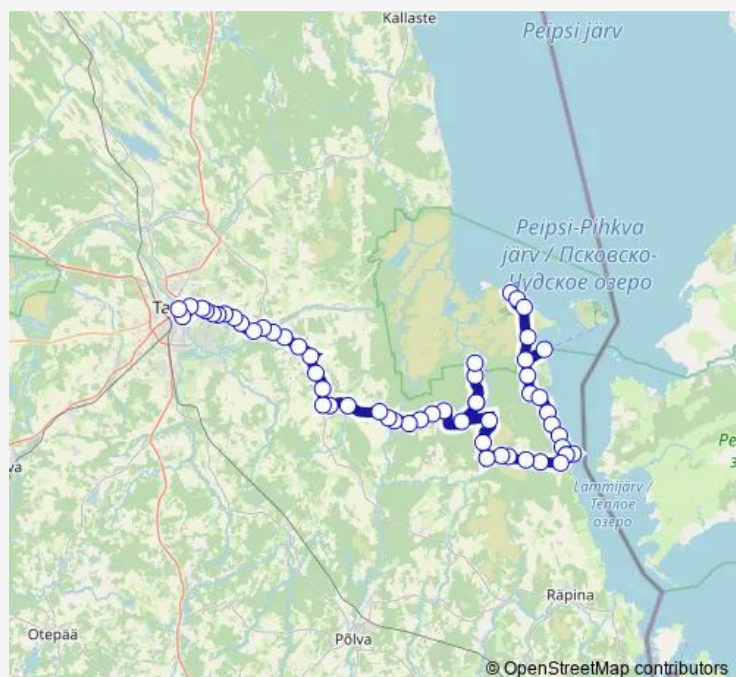

Aravu

Kliimaski

Uulika

Route schedule

Arusoo — Tartu bussijaam

Monday	—
Tuesday	—
Wednesday	—
Thursday	—
Friday	06:50
Saturday	—
Sunday	—

Route info

Direction: Arusoo

Stops: 57

Trip Duration: 2 hour 15 min

831 — (Arusoo) - Laaksaare sadam - Mehikoorma - Järvelja - Tartu

Sikakurmu

Rõka

Järvselja

Agali

Saki