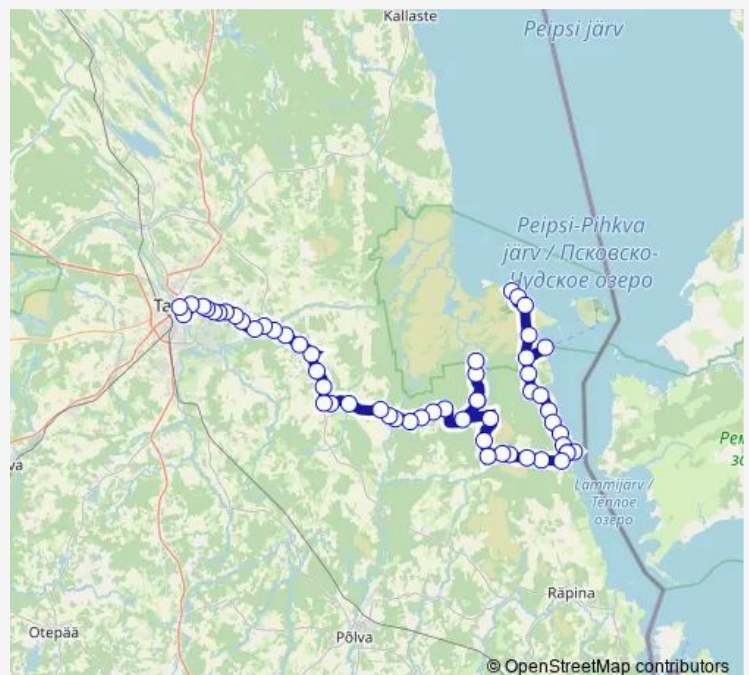

## Bus 831 (Arusoo) - Laaksaare sadam - Mehikoorma - Järvelja - Tartu

[Go to website](#)

### Direction

Arusoo — Tartu bussijaam

57 stops

[Open route schedule](#)

- Arusoo
- Meerapalu
- Möldri
- Saksa
- Laaksaare sadam
- Laaksaare
- Parapalu
- Kero
- Järve
- Mandli
- Jõepera
- Pihuste
- Piiroja
- Latika
- Mehikoorma
- Latika
- Veski
- Konsamäe
- Aravu
- Kliimaski
- Uulika

### Route schedule

Arusoo — Tartu bussijaam

Monday	—
Tuesday	—
Wednesday	—
Thursday	—
Friday	06:50
Saturday	—
Sunday	—

### Route info

Direction: Arusoo

Stops: 57

Trip Duration: 2 hour 15 min

831 — (Arusoo) - Laaksaare sadam - Mehikoorma - Järvelja - Tartu

Sikakurmu

Rõka

Järvselja