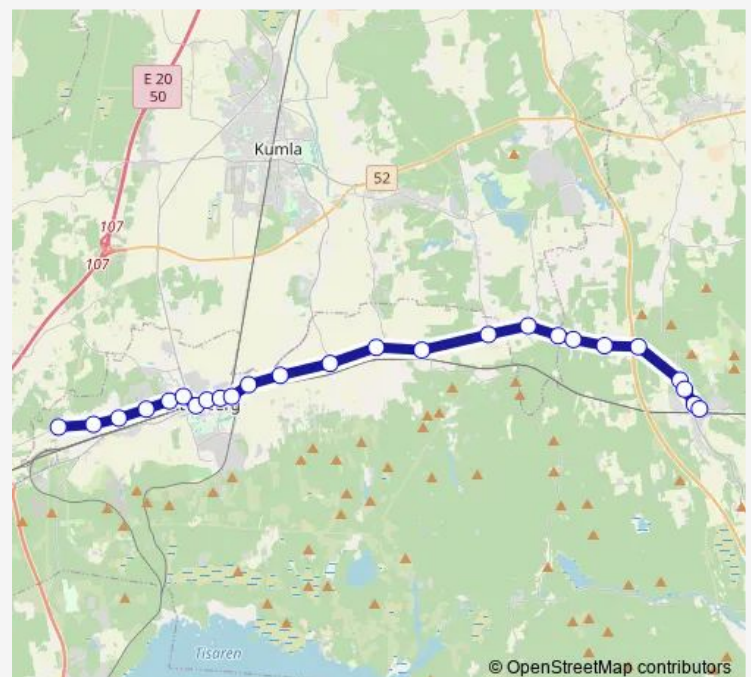

Rostorp, Pålsboda

Rullstugan

**Route schedule**

Hallsbergsterminalen — Folkasboskolan

Monday 06:15-18:41

Tuesday 06:15-18:41

Wednesday 06:15-18:41

Thursday 06:15-18:41

Friday 06:15-18:41

Saturday —

Sunday —

**Route info**

Direction: Hallsbergsterminalen

Stops: 25

Trip Duration: 0 hour 30 min

■ 831

## Direction

Folkasboskolan — Hallsbergsterminalen

25 stops

[Open route schedule](#)

Folkasboskolan

Centralplan

Pålsboda Vårdcentral

Norra Promenaden