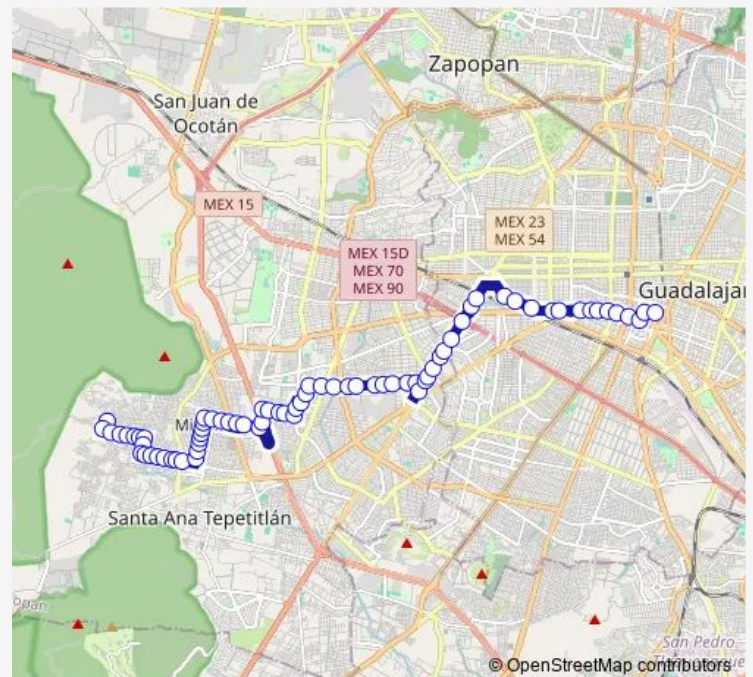

### Direction

Terminal Route 101 — Avenida 16 de Septiembre

74 stops

[Open route schedule](#)

Terminal Route 101

Lomas de La Primavera

Lomas de La Primavera

Lomas de La Primavera

Calle Puerto Mazatlan

### Route schedule

Terminal Route 101 — Avenida 16 de Septiembre

Monday 04:20

Tuesday 04:20

Wednesday 04:20

Thursday 04:20

Friday 04:20

Saturday 04:20

### Route info

Direction: Terminal Route 101

Stops: 74

Trip Duration: 1 hour 16 min

C74 — Troncal C74 - 101

Calle Puerto Mazatlan

Puerto Mazatlan

Calle Puerto Mazatlan