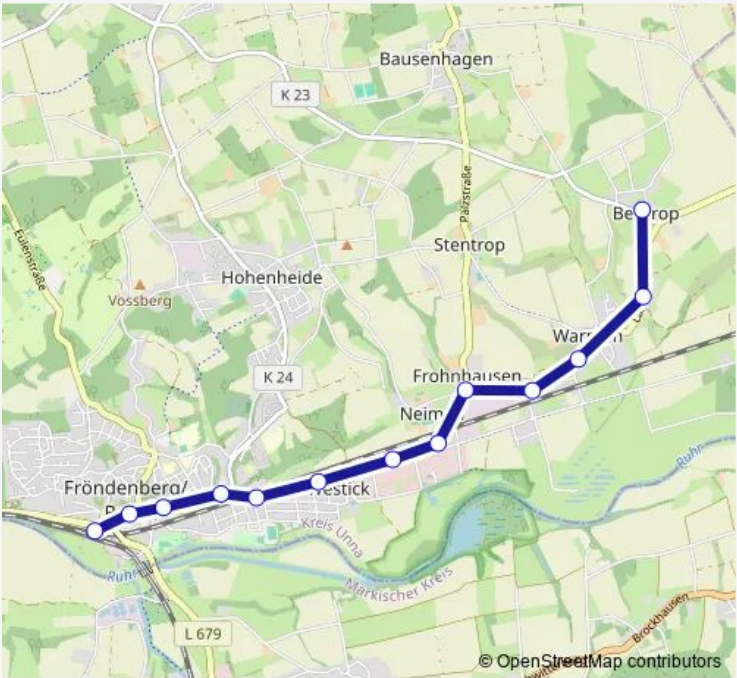

Bus C74 Bentrop - Warmen - Fröndenberg

[Go to website](#)

**Direction**  
 Stentrop, Waldemey — Fröndenberg, Bahnhof P+R  
 14 stops  
[Open route schedule](#)

- Stentrop, Waldemey
- Bentrop, Feuerwehr
- Warmen, Vogt
- Warmen, Finger
- Warmen, Schmiedestraße
- Fröndenberg, Frohnhausen
- Neimen, Neimen
- Fröndenberg, Werner von Braun Straße
- Fröndenberg, Hermann-Löns-Str.
- Fröndenberg, Westicker Straße
- Fröndenberg, Städtische Gemeinschafts-Grundschule
- Fröndenberg, Overbergstraße
- Fröndenberg, Mitte
- Fröndenberg, Bahnhof P+R

Route schedule  
 Stentrop, Waldemey — Fröndenberg, Bahnhof P+R

Monday	07:40
Tuesday	07:40
Wednesday	07:40
Thursday	07:40
Friday	07:40
Saturday	—
Sunday	—

Route info  
 Direction: Stentrop, Waldemey  
 Stops: 14  
 Trip Duration: 0 hour 22 min

## Direction

Fröndenberg, Bahnhof P+R — Bentrop, Feuerwehr

14 stops

[Open route schedule](#)

Fröndenberg, Bahnhof P+R

Fröndenberg, Mitte

Fröndenberg, Städtische Gemeinschafts-Grundschule

Fröndenberg, Schulzentrum