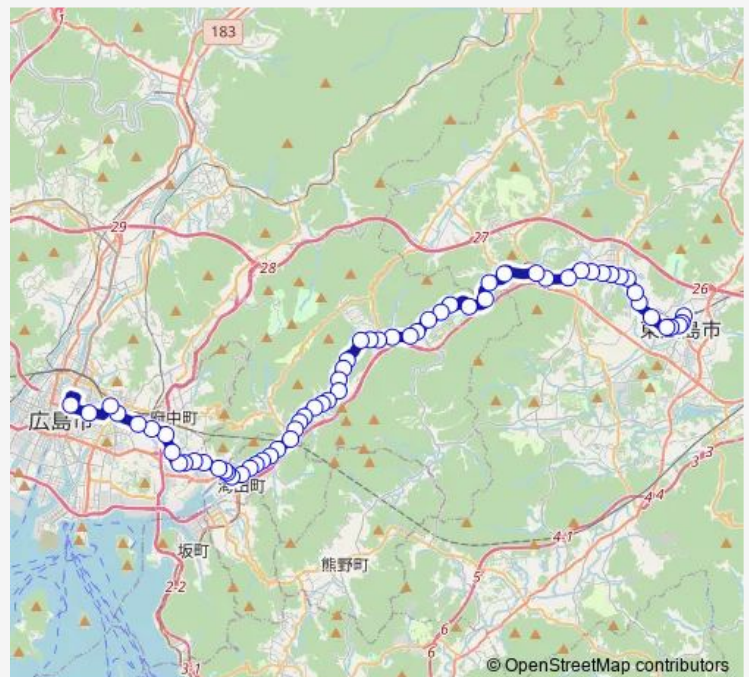

Bus 40-10 広島 ~ 瀬野・西条線

[Go to website](#)

Direction

西条駅 — 広島バスセンター

63 stops

[Open route schedule](#)

西条駅
中央公園前
栄町
芸陽バス前
西条東
下寺家
友待橋
市田橋
米満
磯松団地
八本松病院前
下組
下条
上条
八本松駅
宗吉東
宗吉
志和南口
入野口
清山
上大山

Route schedule

西条駅 — 広島バスセンター

Monday	07:05-10:33
Tuesday	07:05-10:33
Wednesday	07:05-10:33
Thursday	07:05-10:33
Friday	07:05-10:33
Saturday	07:20-10:33
Sunday	07:20-10:33

Route info

Direction: 西条駅

Stops: 63

Trip Duration: 1 hour 32 min

■ 40-10 — 広島 ~ 瀬野・西条線

BusMaps

桜河内

中大山

下大山

一貫田

下一貫田

瀬野小学校