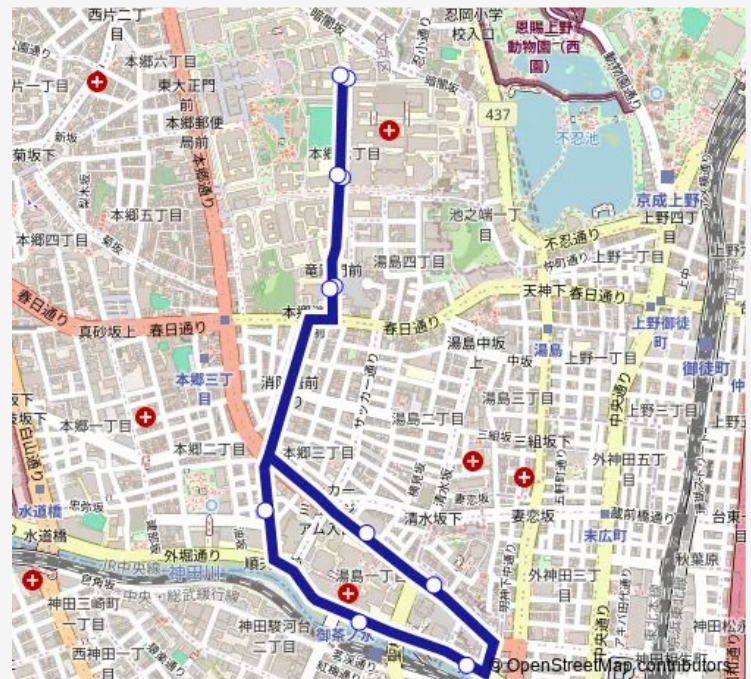

Direction

東大構内 — 東大構内

11 stops

[Open route schedule](#)

東大構内

東大病院前

竜岡門

湯島一丁目

神田明神前

外神田二丁目

御茶ノ水駅前

順天堂病院前

竜岡門

東大病院前

東大構内

Route schedule

東大構内 — 東大構内

Monday 07:00-19:20

Tuesday 07:00-19:20

Wednesday 07:00-19:20

Thursday 07:00-19:20

Friday 07:00-19:20

Saturday 07:00-19:05

Sunday 07:00-19:05

Route info

Direction: 東大構内

Stops: 11

Trip Duration: 0 hour 19 min

茶 0 7 Bus time schedules and route maps are available in an offline PDF at busmaps.com. Use the busmaps.com website to see live bus times, train schedule or subway schedule, and step-by-step directions for all public transit in Tokyo