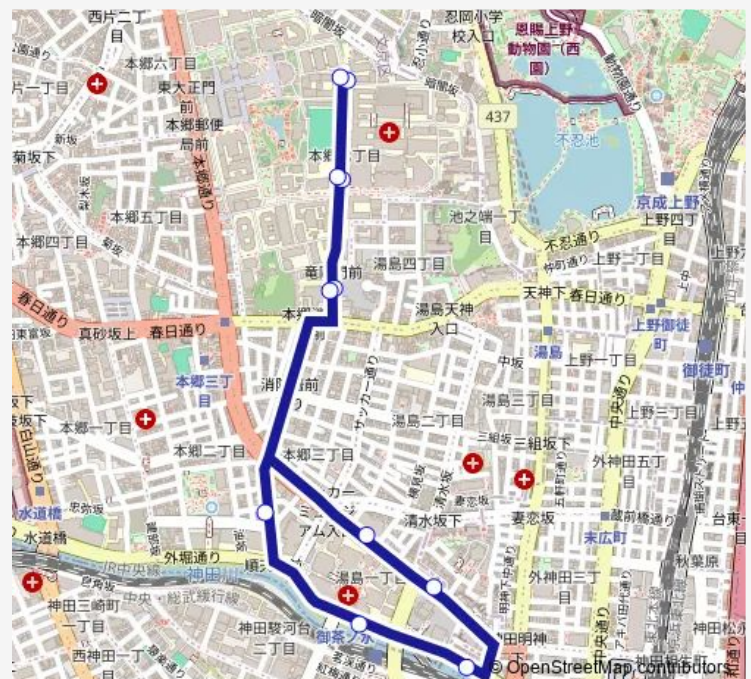

### Direction

東大構内 — 東大構内

11 stops

[Open route schedule](#)

- 東大構内
- 東大病院前
- 竜岡門
- 湯島一丁目
- 神田明神前
- 外神田二丁目
- 御茶ノ水駅前
- 順天堂病院前
- 竜岡門
- 東大病院前
- 東大構内

### Route schedule

東大構内 — 東大構内

Monday	07:00-19:20
Tuesday	07:00-19:20
Wednesday	07:00-19:20
Thursday	07:00-19:20
Friday	07:00-19:20
Saturday	07:00-19:05
Sunday	07:00-19:05

### Route info

Direction: 東大構内

Stops: 11

Trip Duration: 0 hour 19 min

茶 0 7 Bus time schedules and route maps are available in an offline PDF at [busmaps.com](https://busmaps.com). Use the [busmaps.com](https://busmaps.com) website to see live bus times, train schedule or subway schedule, and step-by-step directions for all public transit in Tokyo