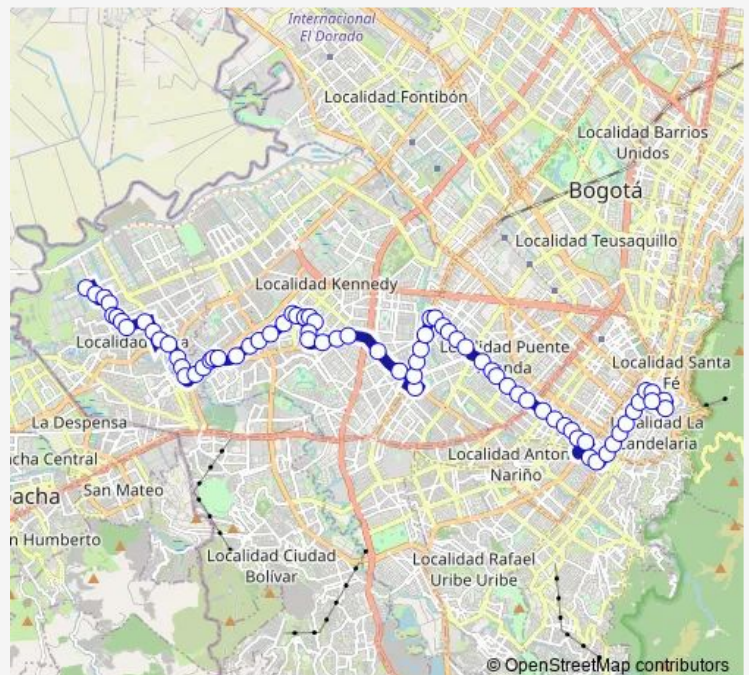

AV. C. de Cali - CL 61A Sur

AV. Bosa - KR 82i

AV. Bosa - KR 81c

AV. Bosa - KR 80h

AV. Bosa - KR 80b

AV. A. Mejía - CL 58IBis Sur

AV. A. Mejía - CL 57G Sur

CL 56 Sur - KR 80g

Thursday 04:00-21:00

Friday 04:00-21:00

Saturday 04:00-21:00

Sunday 05:00-20:00

Route info

Direction: KR 95A - CL 74 Sur Metrovivienda

Stops: 73

Trip Duration: 1 hour 35 min

A522 — Germania

BusMaps

KR 79 - CL 47 Sur

KR 79 - CL 43 Sur

KR 79 - CL 42A Sur

KR 79 - CL 40C Sur

KR 79 - CL 38C Sur

CL 38 C Sur - KR 78 N Bis

KR 78K - CL 37A Sur

CL 37 Sur - KR 78h

CL 37 Sur - KR 78c

KR 78B - CL 39A Sur

CL 40 Sur - KR 77a

AV. 1 de Mayo - CL 38B Sur

Av. 1 de Mayo - CL 37 Sur

AV. 1 de Mayo - CL 35 Sur