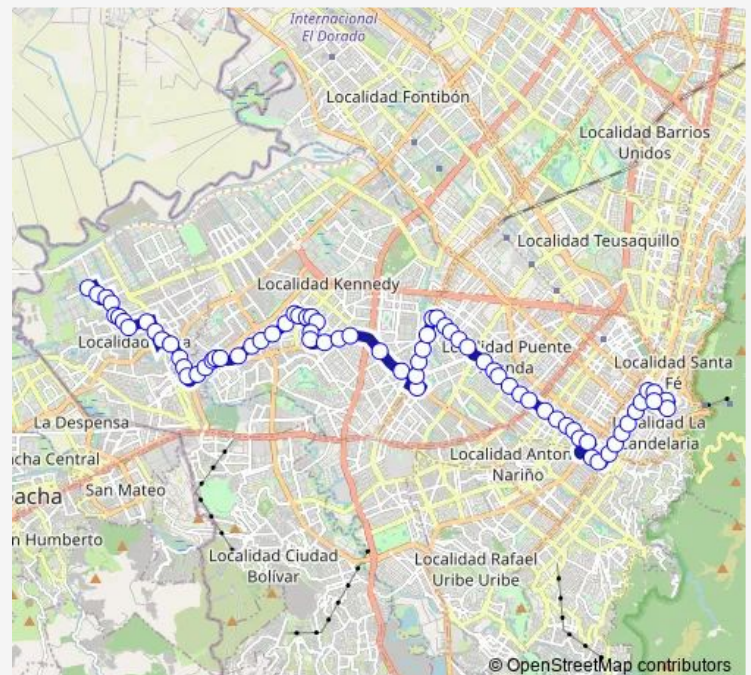

AV. C. de Cali - CL 61A Sur

AV. Bosa - KR 82i

AV. Bosa - KR 81c

AV. Bosa - KR 80h

AV. Bosa - KR 80b

AV. A. Mejía - CL 58ibis Sur

AV. A. Mejía - CL 57G Sur

CL 56 Sur - KR 80g

Thursday 04:00-21:00

Friday 04:00-21:00

Saturday 04:00-21:00

Sunday 05:00-20:00

Route info

Direction: KR 95A - CL 74 Sur Metrovivienda

Stops: 73

Trip Duration: 1 hour 30 min

A522 — Germania

BusMaps

KR 79 - CL 47 Sur

KR 79 - CL 43 Sur

KR 79 - CL 42A Sur

KR 79 - CL 40C Sur

KR 79 - CL 38C Sur

CL 38 C Sur - KR 78 N Bis

KR 78K - CL 37A Sur

CL 37 Sur - KR 78h

CL 37 Sur - KR 78c

KR 78B - CL 39A Sur

CL 40 Sur - KR 77a

AV. 1 de Mayo - CL 38B Sur

Av. 1 de Mayo - CL 37 Sur

AV. 1 de Mayo - CL 35 Sur