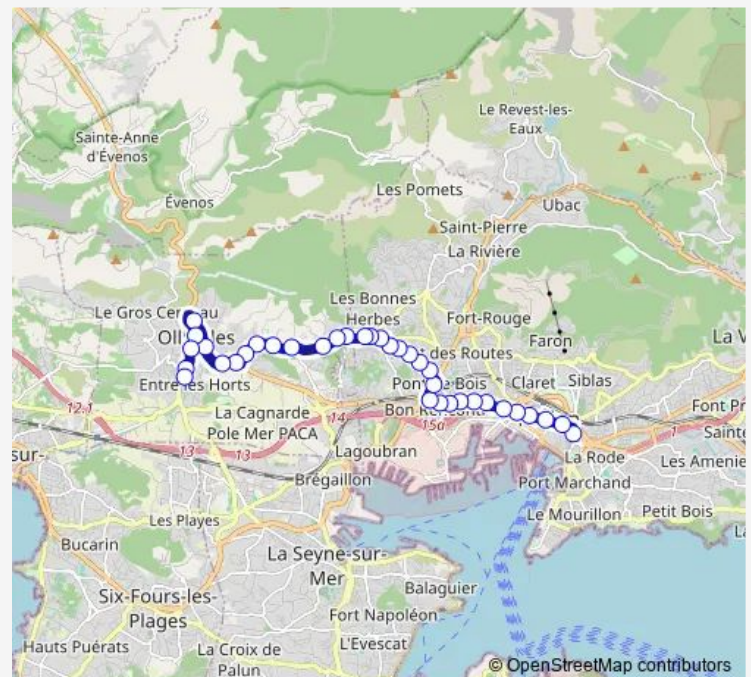

Thursday 05:55-20:00

Friday 05:55-20:00

Saturday 05:55-19:55

Sunday —

Route info

Direction: La Baume

Stops: 37

Trip Duration: 0 hour 32 min

11B — La Baume - Blache

Pont de Bois

Brosset

Bon Rencontre

Bon Rencontre

Bonnier

Palais des Sports

Bidouré