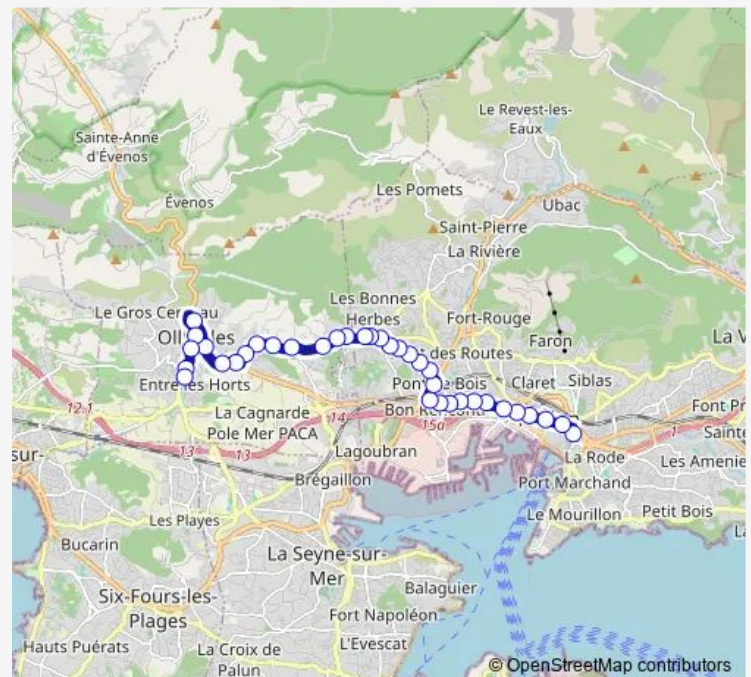

Thursday 05:55-20:00

Friday 05:55-20:00

Saturday 05:55-19:55

Sunday —

Route info

Direction: La Baume

Stops: 37

Trip Duration: 0 hour 34 min

11b — La Baume - Blache

Pont de Bois

Brosset

Bon Rencontre

Bon Rencontre

Bonnier

Palais des Sports

Bidouré