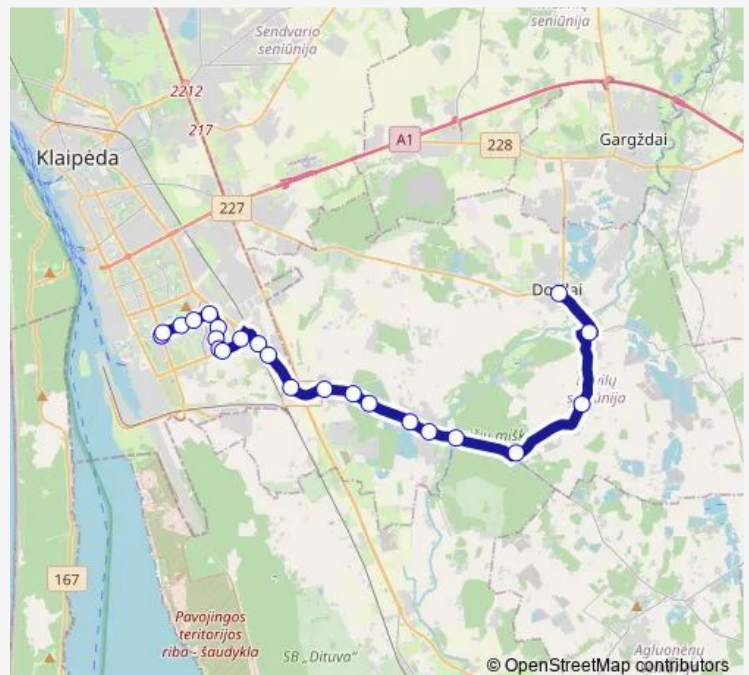

Saturday 07:30-18:00

Sunday 07:30-18:00

Route info

Direction: Kurėno st.

Stops: 23

Trip Duration: 0 hour 30 min

Baičių st.

Dovilų st.

Direction

Dovilų st. — Kurėno st.

20 stops

[Open route schedule](#)

Dovilų st.

Baičių st.

Stučių st.

Kisinių st.