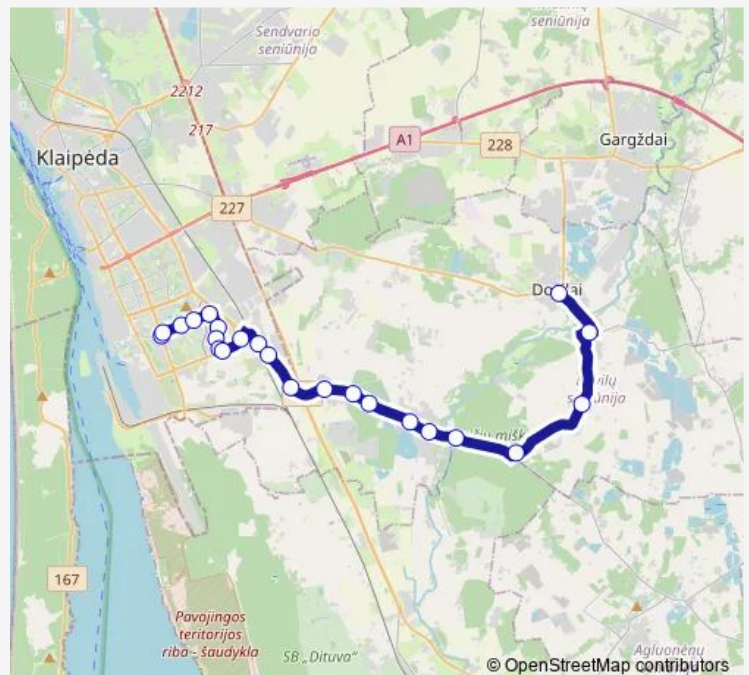

Saturday 07:30-18:00

Sunday 07:30-18:00

Route info

Direction: Kurėno st.

Stops: 23

Trip Duration: 0 hour 30 min

Baičių st.

Dovilų st.

Direction

Dovilų st. — Kurėno st.

20 stops

[Open route schedule](#)

Dovilų st.

Baičių st.

Stučių st.

Kisinių st.