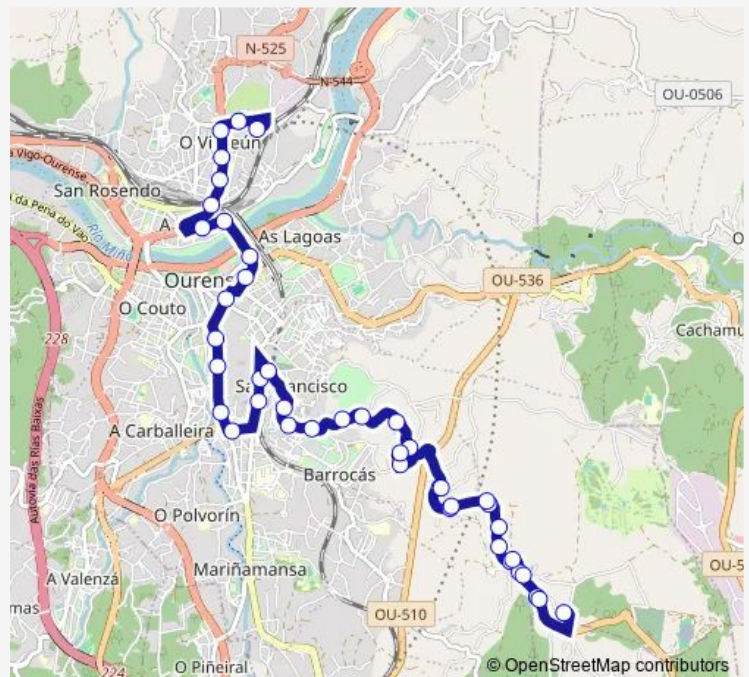

Saturday 13:50

Sunday —

Route info

Direction: Picouto

Stops: 33

Trip Duration: 0 hour 35 min

11B — Sta. Mariña-Vinteun-NO Cuartel

Alameda

Juan XXIII

Parque SAN LAZARO

Curros Enriquez

Vicente Risco

Parque DA PONTE

PRAZA DA MARINA

Avda. DE SANTIAGO Nº 40

Avda. DE SANTIAGO Nº 90

Avda. SANTIAGO CRUZAMENTO OIRA

RUA DO VINTEUN S/N

VI- INSTITUTO

Direction

VI- Instituto — Cuartel Garda Civil-Aparcadoiro

42 stops

[Open route schedule](#)

VI- Instituto

RUA DO Vinteun Nº 21

Avda. Santiago Cruzamento Oira

Avda. Santiago Nº 83

Avda. Santiago Nº 53

Praza DA Marina

12 DE Octubre

Vicente Risco

Ponte Nova