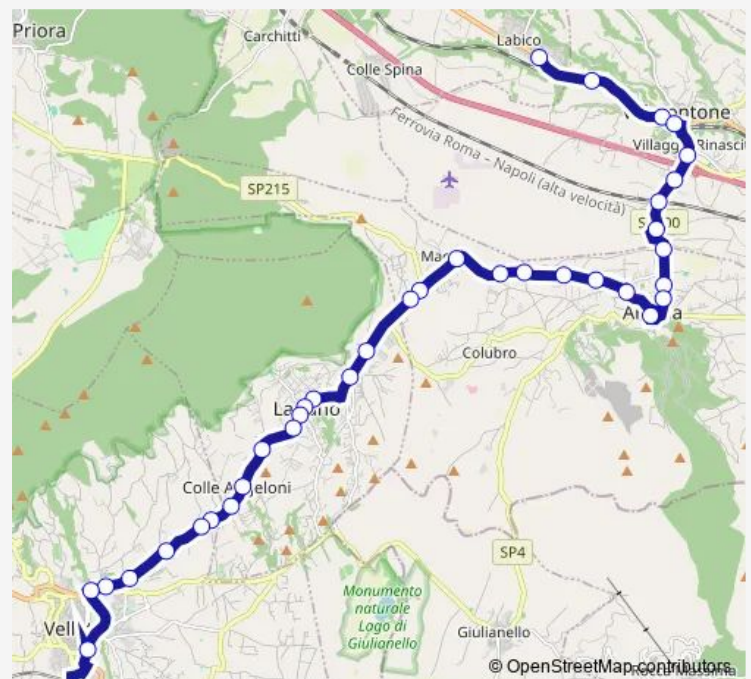

Artena | Via Ariana (Macere) # f13707

Artena | Via Ariana Via Tuscolana # f13708

Artena | Via Ariana Via Casa Colonnella # f13709

Lariano | Via Napoli Via Artigiani # f13710

Route schedule

Labico | Via Roma Via Matteotti # f14660 — Velletri | Polo Didattico | Liceo Landi # f13375

Monday —

Tuesday —

Wednesday —

Thursday —

Friday —

Saturday 07:00

Sunday —

Route info

Direction: Labico | Via Roma Via Matteotti # f14660

Stops: 37

Trip Duration: 0 hour 45 min

Labico - Velletri # Cf72a

Lariano | Cimitero # f13711

Lariano | Piazza Sant'Eurosia # f13712

Lariano | Via Roma Via Algidus # f13713